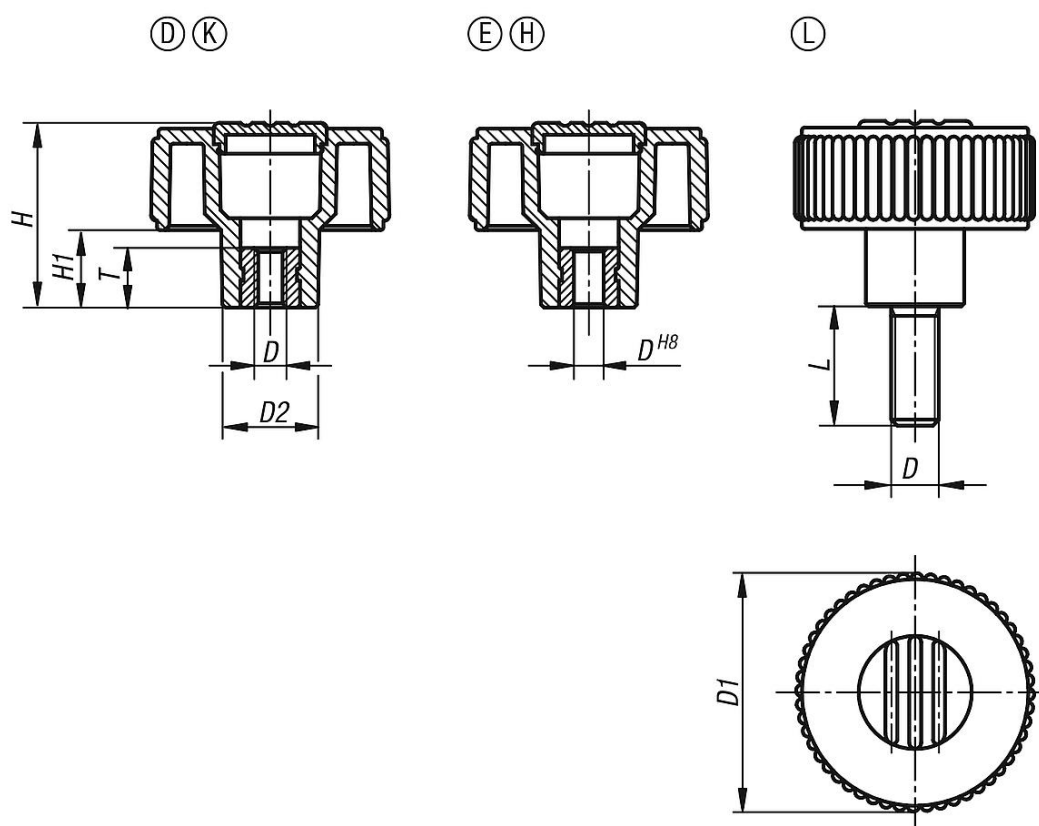

Recézett markolatok

Termékleírás / Termékillesztrációk

sötétszürke RAL 7021	tiszta narancssárga $\Delta = 1$ RAL 2004	szigmalzöld $\Delta = 2$ RAL 6032	közlekedési $\Delta = 3$ RAL 5017
világosszürke $\Delta = 5$ RAL 7035	közlekedésvörös $\Delta = 6$ RAL 3020	repcesárga $\Delta = 7$ RAL 1021	

Rajzok

Termékáttekintés