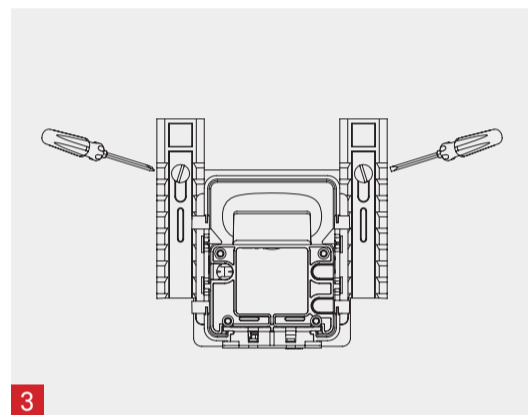

Maße Port Push | Dimensions Port Push | Dimensions Port Push

Maße Tischausschnitt | Dimensions Table Cutout | Dimensions de la découpe

Fräsmaße Flächenbündiger Einbau | Milling dimensions Flush-mounted | Dimensions de fraisage Montage encastré

Einbauanleitung | Installation Instructions | Guide d'installation

Kabelführung | Cable routing | Guide de câble

Austausch Wechselmodul | Replacement of an interchangeable module | Remplacement d'un module interchangeable