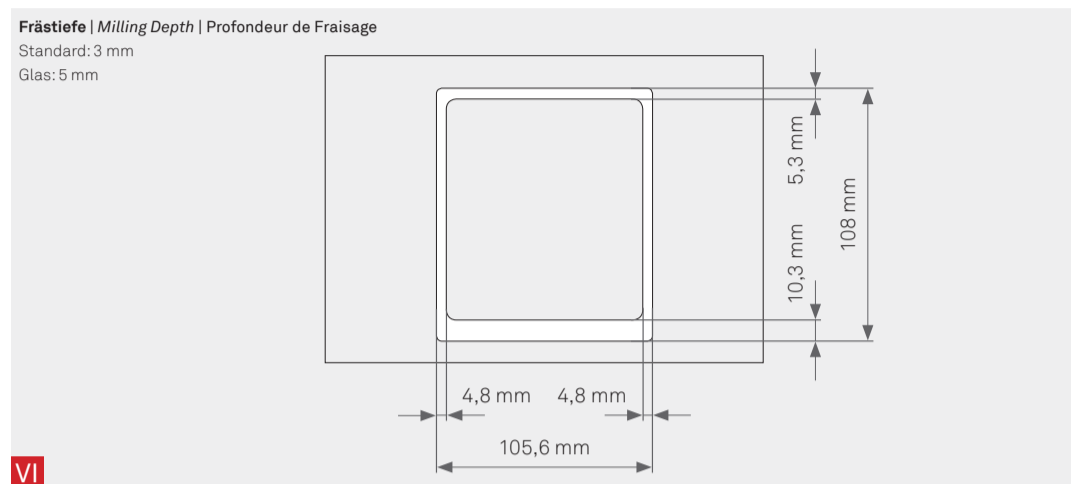

Maße Port Push | Dimensions Port Push | Dimensions Port Push

Maße Tischausschnitt | Dimensions Table Cutout | Dimensions de la découpe

Fräsmaße Flächenbündiger Einbau | Milling dimensions Flush-mounted | Dimensions de fraisage Montage encastré

Einbauanleitung | Installation Instructions | Guide d'installation

Kabelführung | Cable routing | Guide de câble

Austausch Wechselmodul | Replacement of an interchangeable module | Remplacement d'un module interchangeable