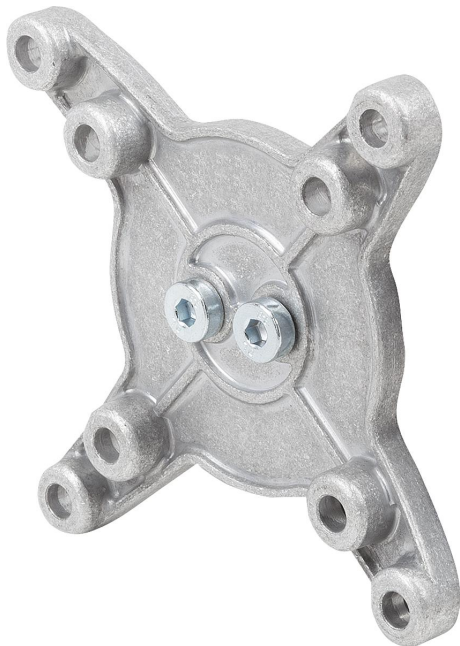

Csatlakozólemez

Termékleírás / Termékillustrációk

Leírás

Anyag:

Nagy szilárdságú termoplaszt / alumínium anyagkeverék.

Kivitel:

fekete / fémtiszta.

További információk:

Csatlakozólemez a VESA-szabvány szerint, 50/75 (50 x 50 mm vagy 75 x 75 mm méretű rögzítőfurat-sablon).

Csatlakozólemez**Rajzok****Termékáttekintés**

Rendelési szám	Kép	Kivitel
K1510.5075		csatlakozólemez, vesa