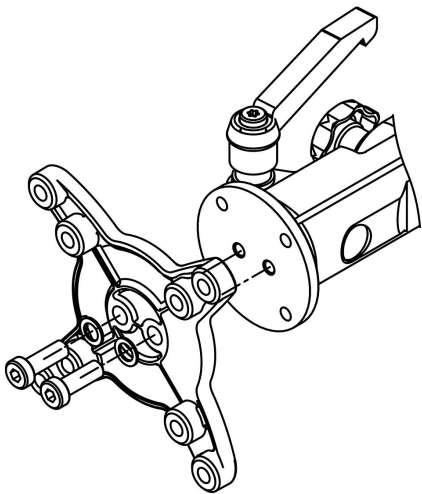

Csatlakozólemez

Termékleírás / Termékillustrációk

Leírás

Anyag:

Nagy szilárdságú termoplaszt / alumínium anyagkeverék.

Kivitel:

fekete / fémtiszta.

További információk:

Csatlakozólemez a VESA-szabvány szerint, 50/75 (50 x 50 mm vagy 75 x 75 mm méretű rögzítőfurat-sablon).

Csatlakozólemez**Rajzok****Termékáttekintés**

Rendelési szám	Kép	Kivitel
K1510.5075		csatlakozólemez, vesa