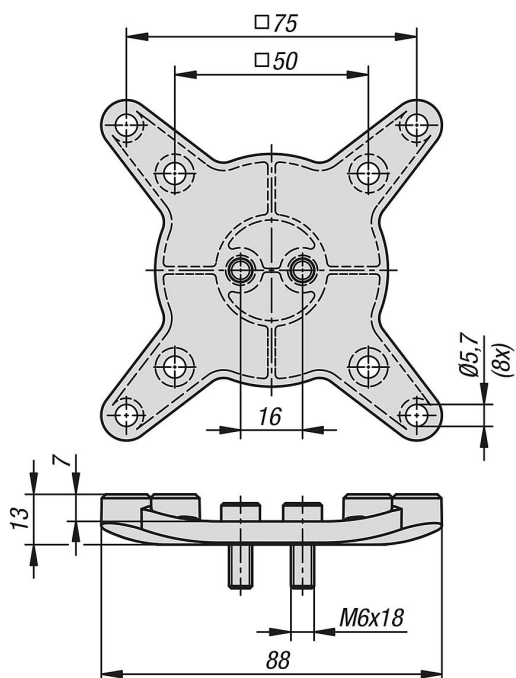

Csatlakozólemez

Termékleírás / Termékillustrációk

Leírás

Anyag:

Nagy szilárdságú termoplaszt / alumínium anyagkeverék.

Kivitel:

fekete / fémtiszta.

További információk:

Csatlakozólemez a VESA-szabvány szerint, 50/75 (50 x 50 mm vagy 75 x 75 mm méretű rögzítőfurat-sablon).

Csatlakozólemez**Rajzok****Termékáttekintés**

Rendelési szám	Kép	Kivitel
K1510.5075		csatlakozólemez, vesa