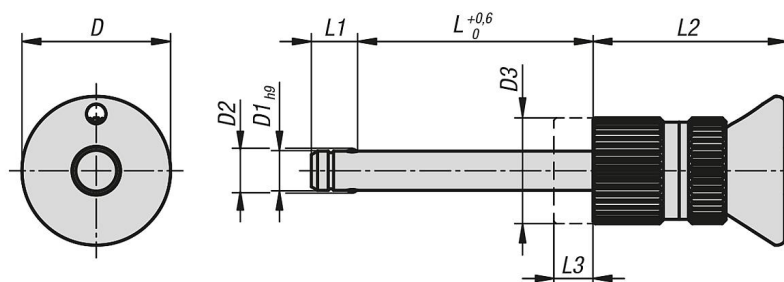

Golyósretesz-csapok gomba alakú fogantyúval, nemesacél, önbiztosító, állítható

Termékleírás / Termékillesztrációk

Leírás

Anyag:

Gomba alakú fogantyú, ellenanya, állítóanya és nyomógomb, 1.4305 nemesacél.
Csap, 1.4305 nemesacél.
Golyók, nemesacél 1.4125.
Nyomórugók, nemesacél 1.4310.

Kivitel:

Csupasz.

További információk:

A golyósretesz-csapok elemek és munkadarabok gyors és egyszerű rögzítésére és összekapcsolására szolgálnak.

A nyomógomb megnyomásával mindkét golyó kireteszelhető és a csap a munkadarabok furataiba helyezhető. A nyomógomb elengedésével a golyók biztonságosan reteszeldődnek és oldhatatlan kapcsolatot alkotnak.

Az ellenanyákkal és az állítóanyákkal a hosszúsági tartomány fokozatmentesen állítható be. Ez játégmentes felhelyezést tesz lehetővé az ellendarabra.

Kettős nyíróerő (F) = $S \cdot \tau$ aB max.

Rajzok

Termékáttekintés

Golyósretesz-csap gomba alakú fogantyúval, nemesacél, önbiztosító, állítható

Rendelési szám	Alaptest színe	D	D1	D2	D3	L	L1	L2	L3	Fogadófurat H11	Nyíróerő kettős átmetszéssel max. kN
K1299.01905010	-	19	5	5,5	11	2-10	5,9	25	8	5	15
K1299.01905015	-	19	5	5,5	11	7-15	5,9	25	8	5	15
K1299.01905020	-	19	5	5,5	11	12-20	5,9	25	8	5	15
K1299.01905025	-	19	5	5,5	11	17-25	5,9	25	8	5	15
K1299.01905030	-	19	5	5,5	11	22-30	5,9	25	8	5	15