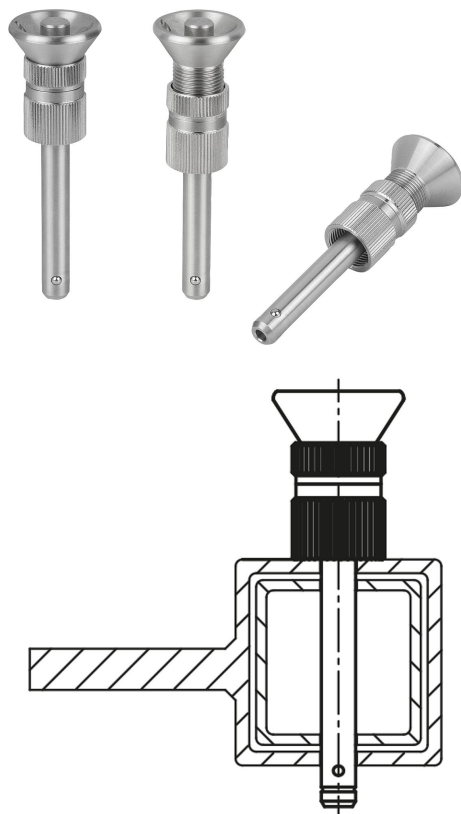

Golyósretesz-csapok gomba alakú fogantyúval, nemesacél, önbiztosító, állítható

Termékleírás / Termékillesztrációk

Leírás

Anyag:

Gomba alakú fogantyú, ellenanya, állítóanya és nyomógomb, 1.4305 nemesacél.
Csap, 1.4305 nemesacél.
Golyók, nemesacél 1.4125.
Nyomórugók, nemesacél 1.4310.

Kivitel:

Csupasz.

További információk:

A golyósretesz-csapok elemek és munkadarabok gyors és egyszerű rögzítésére és összekapcsolására szolgálnak.

A nyomógomb megnyomásával mindkét golyó kireteszelhető és a csap a munkadarabok furataiba helyezhető. A nyomógomb elengedésével a golyók biztonságosan reteszeldődnek és oldhatatlan kapcsolatot alkotnak.

Az ellenanyákkal és az állítóanyákkal a hosszúsági tartomány fokozatmentesen állítható be. Ez játégmentes felhelyezést tesz lehetővé az ellendarabra.

Kettős nyíróerő (F) = $S \cdot \tau$ aB max.

Rajzok

Termékáttekintés

Golyósretesz-csap gomba alakú fogantyúval, nemesacél, önbiztosító, állítható

Rendelési szám	Alaptest színe	D	D1	D2	D3	L	L1	L2	L3	Fogadófurat H11	Nyíróerő kettős átmetszéssel max. kN
K1299.01905010	-	19	5	5,5	11	2-10	5,9	25	8	5	15
K1299.01905015	-	19	5	5,5	11	7-15	5,9	25	8	5	15
K1299.01905020	-	19	5	5,5	11	12-20	5,9	25	8	5	15
K1299.01905025	-	19	5	5,5	11	17-25	5,9	25	8	5	15
K1299.01905030	-	19	5	5,5	11	22-30	5,9	25	8	5	15