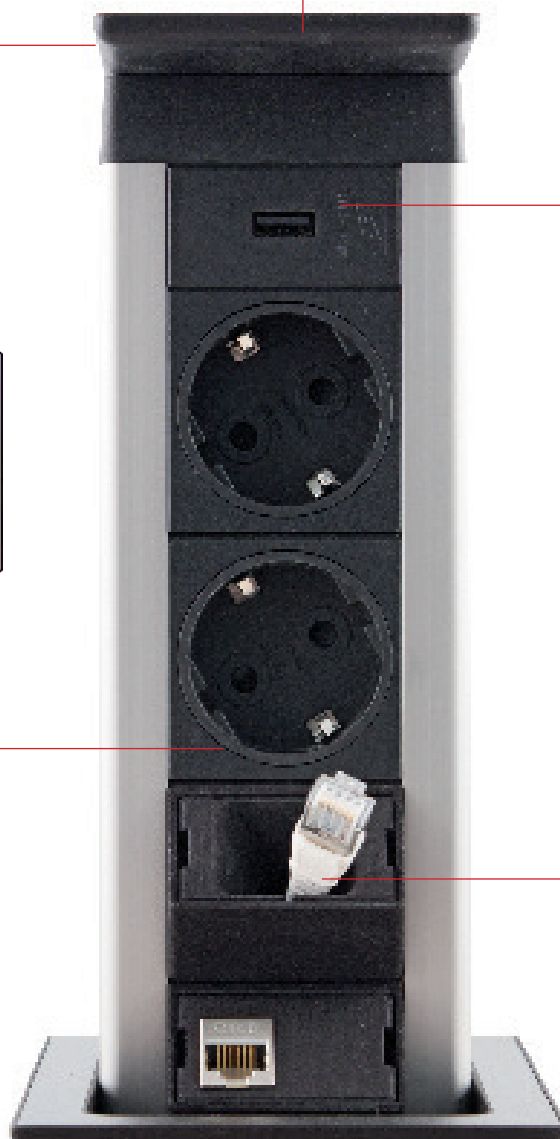

USB-Charger, lädt alle gängigen Produkte mit USB-Anschluss