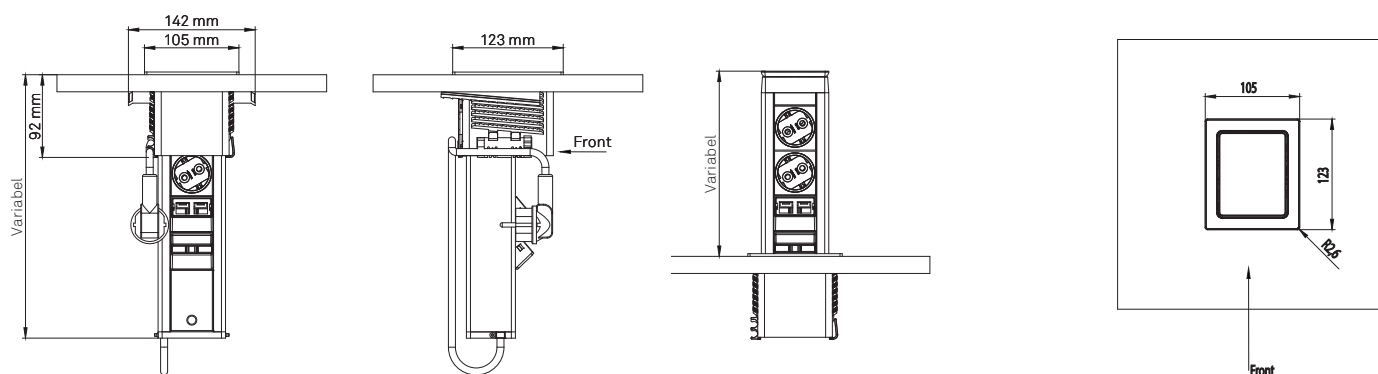

Sichtbar auf Wunsch

EVoline® Port Push

Das Elektrifizierungssystem EVoline Port *Push* bündelt die wichtigsten Anschlüsse unauffällig unter der Arbeitsoberfläche. In geschlossenem Zustand ist von der Einbaulösung lediglich der Deckel zu sehen.

Dieser lässt sich mittels Push-To-Open-Funktion auf Fingerdruck leicht öffnen. Anschließend kann die darunter befindliche Steckdosenleiste mühelos herausgezogen werden, so dass alle Anschlüsse in direkter Griffweite liegen. Durch sanften Druck auf den Deckel verschwindet die Leiste wieder in der Arbeitsoberfläche, Gleitdämpfer sichern dabei ein saches Verschließen.

In seinem Design folgt der EVoline Port *Push* den bewährten Produkten EVoline BackFlip sowie dem EVoline FlipTop *Push* und lässt sich ideal mit diesen kombinieren. Ob am Schreibtisch, im Konferenzraum oder in der Küche, der Port *Push* sorgt für einen schnellen und sicheren Zugang zu Strom und Multimediaanschlüssen und integriert sich dabei elegant in jedes Gestaltungskonzept.