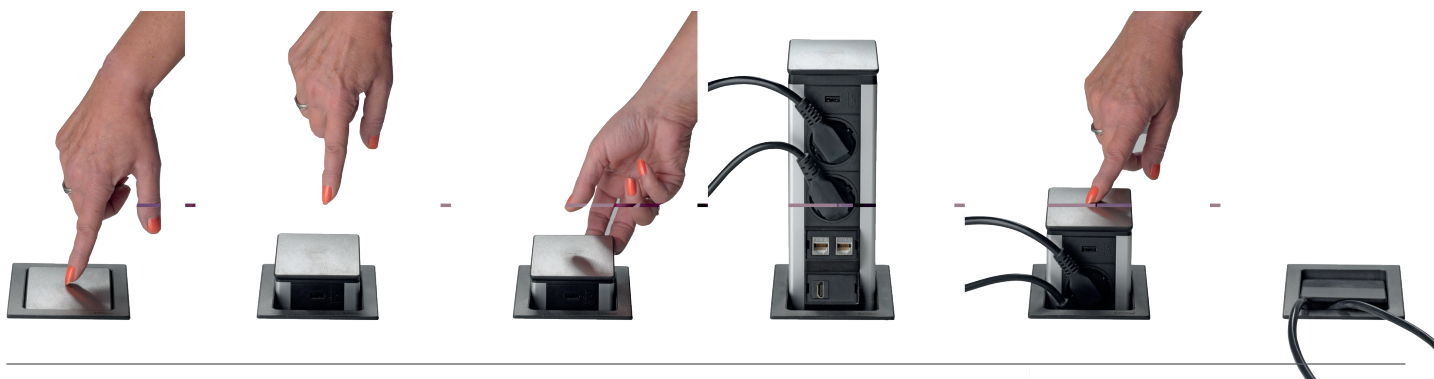

Dieser lässt sich mittels Push-To-Open-Funktion auf Fingerdruck leicht öffnen. Anschließend kann die darunter befindliche Steckdosenleiste mühelos herausgezogen werden, so dass alle Anschlüsse in direkter Griffweite liegen. Durch sanften Druck auf den Deckel verschwindet die Leiste wieder in der Arbeitsoberfläche, Gleitdämpfer sichern dabei ein saches Verschließen.

In seinem Design folgt der EVoline Port *Push* den bewährten Produkten EVoline BackFlip sowie dem EVoline FlipTop *Push* und lässt sich ideal mit diesen kombinieren. Ob am Schreibtisch, im Konferenzraum oder in der Küche, der Port *Push* sorgt für einen schnellen und sicheren Zugang zu Strom und Multimediaanschlüssen und integriert sich dabei elegant in jedes Gestaltungskonzept.

Eine Auswahl an Wechselmodulen finden Sie im Kapitel "Wechselmodule" ab Seite 122.

**EVoline®** Port *Push*

Beschreibung	Abbildung	Ausführung	Best.-Nr.
<p><b>EVoline Port Push</b></p> <p>Gehäuse aus Aluminium silberfarben eloxiert zum Einbau in Platten bis max. 50 mm Stärke. 2× VDE-Steckdosen 60°, 16 A, mit Berührungsschutz, festes Netzanschlusskabel 3 m mit Schutzkontakt-Winkelstecker.</p>	 A vertical, rectangular electrical outlet unit with a brushed metal finish. It features two VDE 60° sockets stacked vertically. The unit has a black top cover and a black base. The side panels are silver-colored.	Wippdeckel und Rahmen mit gebürsteten Edelstahleinlegern	1593 1100 0300
<p><b>EVoline Port Push</b></p> <p>Gehäuse aus Aluminium silberfarben eloxiert zum Einbau in Platten bis max. 50 mm Stärke. 3× VDE-Steckdosen 60°, 16 A, mit Berührungsschutz, festes Netzanschlusskabel 3 m mit Schutzkontakt-Winkelstecker.</p>	 A vertical, rectangular electrical outlet unit with a brushed metal finish. It features three VDE 60° sockets stacked vertically. The unit has a black top cover and a black base. The side panels are silver-colored.	Wippdeckel und Rahmen mit gebürsteten Edelstahleinlegern	1593 1100 0400