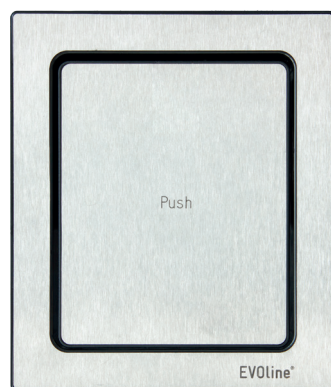

EVoline® Port *Push*

Beschreibung	Abbildung	Ausführung	Best.-Nr.
EVoline Port <i>Push</i> CHARGER Gehäuse aus Aluminium silberfarben eloxiert zum Einbau in Platten bis max. 50 mm Stärke. 2× USB- Charger Typ A* 2× VDE-Steckdosen 60°, 16 A, mit Berührungsschutz, festes Netzanschlusskabel 3 m mit Schutzkontakt-Winkelstecker		Wippdeckel und Rahmen mit gebürsteten Edelstahlblegern	1593 1100 0600

EVoline® Port *Push* Individuell

Leergehäuse EVoline Port <i>Push</i> Gehäuse aus Aluminium silberfarben eloxiert zum Einbau in Platten bis max. 50 mm Stärke.		Wippdeckel und Rahmen mit gebürsteten Edelstahlblegern	9332 0040 0000
		Wippdeckel und Rahmen mit Glaseinleger, matt weiß	9332 1020 0000
		Wippdeckel und Rahmen mit Glaseinleger, glänzend schwarz	9332 1030 0000

Oberflächenvarianten

Edelstahl gebürstet