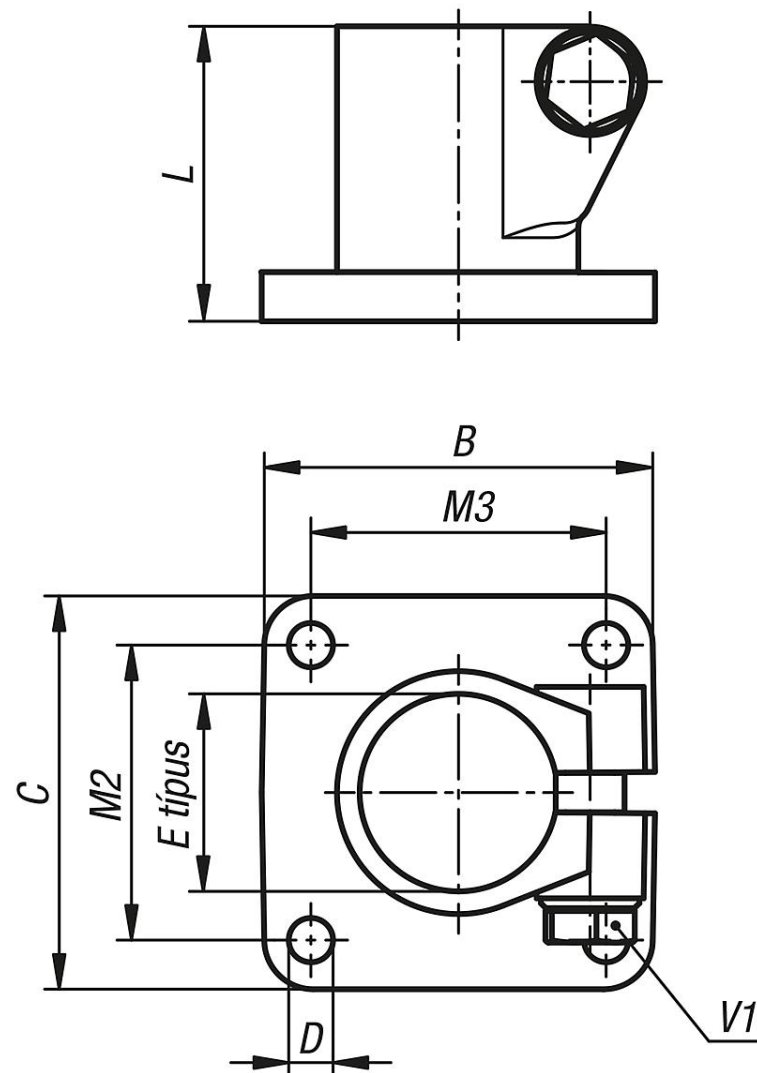

## Csőösszekötő láb, nemesacél lineáris egységhez

Termékleírás / Termékillesztési rajzok

### Leírás

**Anyag:**

Finomöntvény, nemesacél 1.4308.

Csavarok, A2 nemesacél.

**Kivitel:**

elektropolírozott.

Csavarok, horganyzott.

**Egyedi igényre:**

## Csőösszekötő láb, nemesacél lineáris egységhez

Rajzok

#### Csőösszekötő láb, nemesacél, lineáris egységhez

Rendelési szám	E típus	B	C	D	L	M2	M3	V1
K0499.130	30	60	60	7	50	40	40	M8x30
K0499.140	40	80	80	9	60	60	60	M10x35