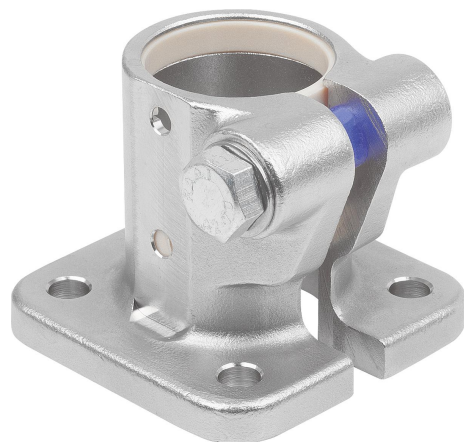

## Csőösszekötő láb, nemesacél lineáris egységhez

Termékleírás / Termékillesztési rajzok

### Leírás

**Anyag:**

Finomöntvény, nemesacél 1.4308.

Csavarok, A2 nemesacél.

**Kivitel:**

elektropolírozott.

Csavarok, horganyzott.

**Egyedi igényre:**

Szorítókar a rögzítéshez.

## Csőösszekötő láb, nemesacél lineáris egységhez

Rajzok