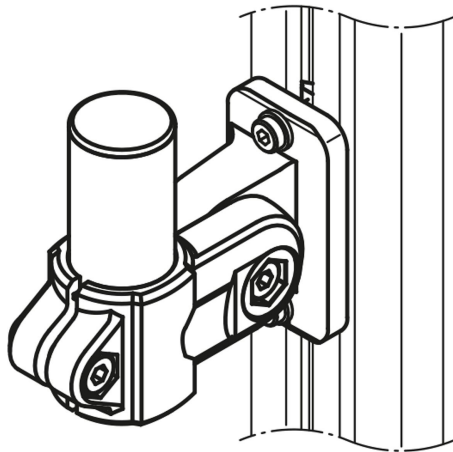

Profilkonzol

Termékleírás / Termékillesztrációk

Leírás

Anyag:

Termoplaszt szorítócsatlakozó.

Alumínium konzol.

Alumínium cső.

Kivitel:

Szorítócsatlakozó, fekete.

Fekete porszórt konzol.

fémiszta cső.

További információk:

Tartó a monitortartó rögzítéséhez. Kapcsolódás alumínium profilhoz és ezzel a gépállványhoz horonycsapok segítségével.