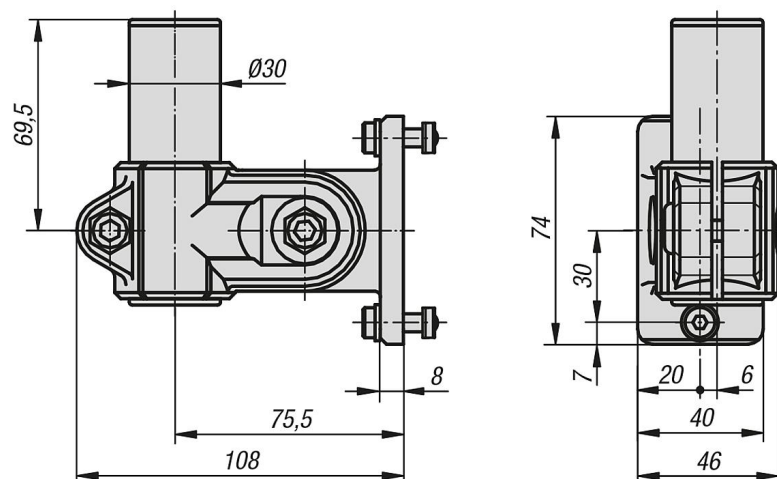

Termékáttekintés

Rendelési szám	Kép	Kivitel
K1510.3004		Profilkonzol