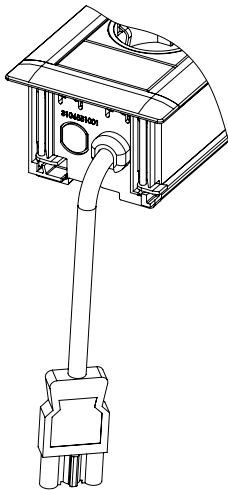

EVOLINE® FrameDock

Passt überall.

EVoline® FrameDock

Der EVoline® FrameDock schließt bündig mit horizontalen oder vertikalen Flächen ab – sei es die Schreibtischplatte, eine Arbeitsfläche in der Küche, eine Wand oder die Seitenfläche eines Möbelstücks.

Festes Netzanschlusskabel unten aus dem Profil.

In verschiedenen Ländervarianten erhältlich.

Mit Aderendhülsen, Wieland GST 18i3- oder WAGO WINSTA Steckverbinder erhältlich.

Endkappe mit Steckverbinder Stromein- und -ausgang realisierbar.

Abhängig von der Tischplattenstärke (max. 18 mm)

Endkappe mit festem Netzanschlusskabel

Abhängig von der Tischplattenstärke (max. 18 mm)

In verschiedenen Ländervarianten erhältlich.

Mit EVoline Plug, Aderendhülsen, Wieland GST 18i3- oder WAGO WINSTA Steckverbinder erhältlich.

EVoline® FrameDock Standard

Beschreibung	Abbildung	Ausführung	Best.-Nr.
EVoline FrameDock SMALL Gehäuse aus Aluminium Endkappen mit Schraubenabdeckung, zum Einbau in Platten von 5 mm bis 38 mm Stärke, 3× VDE-Steckdosen 0°, 16 A, mit Berührungsschutz Stromkabeleingang in der Profilunterseite festes Netzanschlusskabel 3 m mit Schutzkontakt-Winkelstecker.		Profil silberfarben eloxiert Schraubenabdeckung schwarz	1596 1001 0900
		Profil schwarz eloxiert Schraubenabdeckung schwarz	1596 1001 9500
		Profil weiß pulverbeschichtet Schraubenabdeckung weiß	1596 1001 7900
EVoline FrameDock DATA SMALL Gehäuse aus Aluminium Endkappen mit Schraubenabdeckung zum Einbau in Platten von 5 mm bis 38 mm Stärke, 3× VDE-Steckdosen 0°, 16 A, mit Berührungsschutz 2× Cat. 6 Modularadapter Daten- und Stromkabeleingänge in der Profilunterseite festes Netzanschlusskabel 3 m mit Schutzkontakt-Winkelstecker.		Profil silberfarben eloxiert Schraubenabdeckung schwarz	1596 1000 1000
		Profil schwarz eloxiert Schraubenabdeckung schwarz	1596 1001 9600
		Profil weiß pulverbeschichtet Schraubenabdeckung weiß	1596 1001 8000