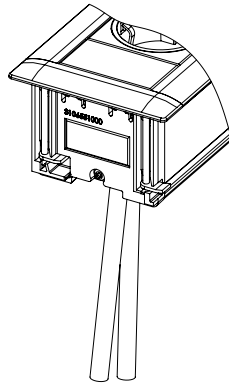

EVOLINE® FrameDock

Passt überall.

EVoline® FrameDock

Der EVoline® FrameDock schließt bündig mit horizontalen oder vertikalen Flächen ab – sei es die Schreibtischplatte, eine Arbeitsfläche in der Küche, eine Wand oder die Seitenfläche eines Möbelstücks.

Durch die geringe Einbautiefe und die einfache Montage direkt von vorne oder oben, findet er fast überall Platz – hochwertig gestaltet, individuell bestückbar und dennoch dezent.

Beispiele zur Stromversorgung des FrameDocks:

Festes Netzanschlusskabel unten aus dem Profil.

In verschiedenen Ländervarianten erhältlich.

Mit Aderendhülsen, Wieland GST 18i3- oder WAGO WINSTA Steckverbinder erhältlich.

Endkappe mit Steckverbinder Stromein- und -ausgang realisierbar.

EVoline® FrameDock Standard

Beschreibung	Abbildung	Ausführung	Best.-Nr.
EVoline FrameDock SMALL Gehäuse aus Aluminium Endkappen mit Schraubenabdeckung, zum Einbau in Platten von 5 mm bis 38 mm Stärke, 3× VDE-Steckdosen 0°, 16 A, mit Berührungsschutz Stromkabeleingang in der Profilunterseite festes Netzanschlusskabel 3 m mit Schutzkontakt-Winkelstecker.		Profil silberfarben eloxiert Schraubenabdeckung schwarz	1596 1001 0900
		Profil schwarz eloxiert Schraubenabdeckung schwarz	1596 1001 9500
		Profil weiß pulverbeschichtet Schraubenabdeckung weiß	1596 1001 7900
EVoline FrameDock DATA SMALL Gehäuse aus Aluminium Endkappen mit Schraubenabdeckung zum Einbau in Platten von 5 mm bis 38 mm Stärke, 3× VDE-Steckdosen 0°, 16 A, mit Berührungsschutz 2× Cat. 6 Modularadapter Daten- und Stromkabeleingänge in der Profilunterseite festes Netzanschlusskabel 3 m mit Schutzkontakt-Winkelstecker.		Profil silberfarben eloxiert Schraubenabdeckung schwarz	1596 1000 1000
		Profil schwarz eloxiert Schraubenabdeckung schwarz	1596 1001 9600
		Profil weiß pulverbeschichtet Schraubenabdeckung weiß	1596 1001 8000