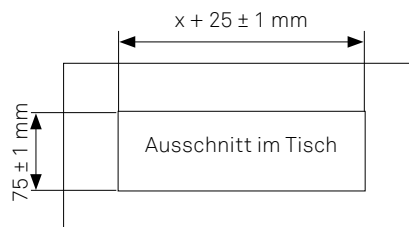

Passt überall.

EVoline® FrameDock

Der EVoline® FrameDock schließt bündig mit horizontalen oder vertikalen Flächen ab – sei es die Schreibtischplatte, eine Arbeitsfläche in der Küche, eine Wand oder die Seitenfläche eines Möbelstücks.

Durch die geringe Einbautiefe und die einfache Montage direkt von vorne oder oben, findet er fast überall Platz – hochwertig gestaltet, individuell bestückbar und dennoch dezent.