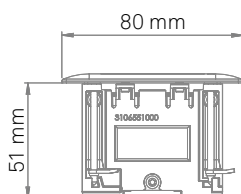

Passt überall.

EVoline® FrameDock

Der EVoline® FrameDock schließt bündig mit horizontalen oder vertikalen Flächen ab – sei es die Schreibtischplatte, eine Arbeitsfläche in der Küche, eine Wand oder die Seitenfläche eines Möbelstücks.

Durch die geringe Einbautiefe und die einfache Montage direkt von vorne oder oben, findet er fast überall Platz – hochwertig gestaltet, individuell bestückbar und dennoch dezent.