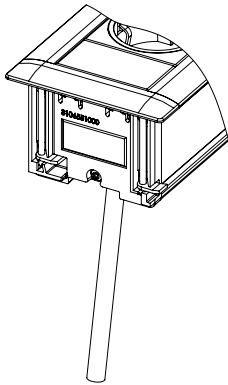

EVOLINE® FrameDock

Passt überall.

EVoline® FrameDock

Der EVoline® FrameDock schließt bündig mit horizontalen oder vertikalen Flächen ab – sei es die Schreibtischplatte, eine Arbeitsfläche in der Küche, eine Wand oder die Seitenfläche eines Möbelstücks.

Durch die geringe Einbautiefe und die einfache Montage direkt von vorne oder oben, findet er fast überall Platz – hochwertig gestaltet, individuell bestückbar und dennoch dezent.

Beispiele zur Stromversorgung des FrameDocks:

Festes Netzanschlusskabel unten aus dem Profil.

In verschiedenen Ländervarianten erhältlich.

Mit Aderendhülsen, Wieland GST 18i3- oder WAGO WINSTA Steckverbinder erhältlich.

Endkappe mit Steckverbinder Stromein- und -ausgang realisierbar.

EVoline® FrameDock Standard

Beschreibung	Abbildung	Ausführung	Best.-Nr.
EVoline FrameDock SMALL Gehäuse aus Aluminium Endkappen mit Schraubenabdeckung, zum Einbau in Platten von 5 mm bis 38 mm Stärke, 3× VDE-Steckdosen 0°, 16 A, mit Berührungsschutz Stromkabeleingang in der Profilunterseite festes Netzanschlusskabel 3 m mit Schutzkontakt-Winkelstecker.		Profil silberfarben eloxiert Schraubenabdeckung schwarz	1596 1001 0900
		Profil schwarz eloxiert Schraubenabdeckung schwarz	1596 1001 9500
		Profil weiß pulverbeschichtet Schraubenabdeckung weiß	1596 1001 7900
EVoline FrameDock DATA SMALL Gehäuse aus Aluminium Endkappen mit Schraubenabdeckung zum Einbau in Platten von 5 mm bis 38 mm Stärke, 3× VDE-Steckdosen 0°, 16 A, mit Berührungsschutz 2× Cat. 6 Modularadapter Daten- und Stromkabeleingänge in der Profilunterseite festes Netzanschlusskabel 3 m mit Schutzkontakt-Winkelstecker.		Profil silberfarben eloxiert Schraubenabdeckung schwarz	1596 1000 1000
		Profil schwarz eloxiert Schraubenabdeckung schwarz	1596 1001 9600
		Profil weiß pulverbeschichtet Schraubenabdeckung weiß	1596 1001 8000