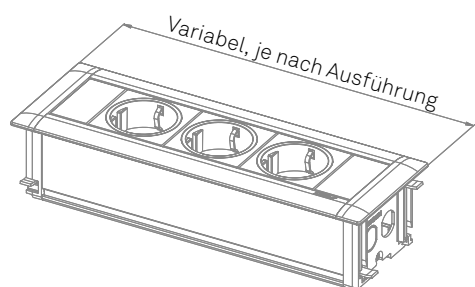

EVOLINE® FrameDock

Passt überall.

EVoline® FrameDock

Der EVoline® FrameDock schließt bündig mit horizontalen oder vertikalen Flächen ab – sei es die Schreibtischplatte, eine Arbeitsfläche in der Küche, eine Wand oder die Seitenfläche eines Möbelstücks.

Durch die geringe Einbautiefe und die einfache Montage direkt von vorne oder oben, findet er fast überall Platz – hochwertig gestaltet, individuell bestückbar und dennoch dezent.

Beispiele zur Stromversorgung des FrameDocks:

Abhängig von der Tischplattenstärke (max. 18 mm)

Endkappe mit festem Netzanschlusskabel

Abhängig von der Tischplattenstärke (max. 18 mm)

In verschiedenen Ländervarianten erhältlich.

Mit EVoline Plug, Aderendhülsen, Wieland GST 18i3- oder WAGO WINSTA Steckverbinder erhältlich.

EVoline® FrameDock Standard

Beschreibung	Abbildung	Ausführung	Best.-Nr.
EVoline FrameDock SMALL Gehäuse aus Aluminium Endkappen mit Schraubenabdeckung, zum Einbau in Platten von 5 mm bis 38 mm Stärke, 3× VDE-Steckdosen 0°, 16 A, mit Berührungsschutz Stromkabeleingang in der Profilunterseite festes Netzanschlusskabel 3 m mit Schutzkontakt-Winkelstecker.		Profil silberfarben eloxiert Schraubenabdeckung schwarz	1596 1001 0900
		Profil schwarz eloxiert Schraubenabdeckung schwarz	1596 1001 9500
		Profil weiß pulverbeschichtet Schraubenabdeckung weiß	1596 1001 7900
EVoline FrameDock DATA SMALL Gehäuse aus Aluminium Endkappen mit Schraubenabdeckung zum Einbau in Platten von 5 mm bis 38 mm Stärke, 3× VDE-Steckdosen 0°, 16 A, mit Berührungsschutz 2× Cat. 6 Modularadapter Daten- und Stromkabeleingänge in der Profilunterseite festes Netzanschlusskabel 3 m mit Schutzkontakt-Winkelstecker.		Profil silberfarben eloxiert Schraubenabdeckung schwarz	1596 1000 1000
		Profil schwarz eloxiert Schraubenabdeckung schwarz	1596 1001 9600
		Profil weiß pulverbeschichtet Schraubenabdeckung weiß	1596 1001 8000