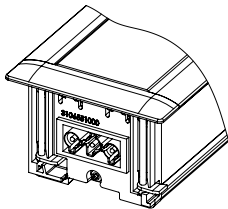

EVOLINE® FrameDock

Passt überall.

EVoline® FrameDock

Der EVoline® FrameDock schließt bündig mit horizontalen oder vertikalen Flächen ab – sei es die Schreibtischplatte, eine Arbeitsfläche in der Küche, eine Wand oder die Seitenfläche eines Möbelstücks.

Durch die geringe Einbautiefe und die einfache Montage direkt von vorne oder oben, findet er fast überall Platz – hochwertig gestaltet, individuell bestückbar und dennoch dezent.

Beispiele zur Stromversorgung des FrameDocks:

Festes Netzanschlusskabel unten aus dem Profil.

In verschiedenen Ländervarianten erhältlich.

Mit Aderendhülsen, Wieland GST 18i3- oder WAGO WINSTA Steckverbinder erhältlich.

Endkappe mit Steckverbinder Stromein- und -ausgang realisierbar.

EVoline® FrameDock Standard

Beschreibung	Abbildung	Ausführung	Best.-Nr.
EVoline FrameDock SMALL Gehäuse aus Aluminium Endkappen mit Schraubenabdeckung, zum Einbau in Platten von 5 mm bis 38 mm Stärke, 3× VDE-Steckdosen 0°, 16 A, mit Berührungsschutz Stromkabeleingang in der Profilunterseite festes Netzanschlusskabel 3 m mit Schutzkontakt-Winkelstecker.		Profil silberfarben eloxiert Schraubenabdeckung schwarz	1596 1001 0900
		Profil schwarz eloxiert Schraubenabdeckung schwarz	1596 1001 9500
		Profil weiß pulverbeschichtet Schraubenabdeckung weiß	1596 1001 7900
EVoline FrameDock DATA SMALL Gehäuse aus Aluminium Endkappen mit Schraubenabdeckung zum Einbau in Platten von 5 mm bis 38 mm Stärke, 3× VDE-Steckdosen 0°, 16 A, mit Berührungsschutz 2× Cat. 6 Modularadapter Daten- und Stromkabeleingänge in der Profilunterseite festes Netzanschlusskabel 3 m mit Schutzkontakt-Winkelstecker.		Profil silberfarben eloxiert Schraubenabdeckung schwarz	1596 1000 1000
		Profil schwarz eloxiert Schraubenabdeckung schwarz	1596 1001 9600
		Profil weiß pulverbeschichtet Schraubenabdeckung weiß	1596 1001 8000