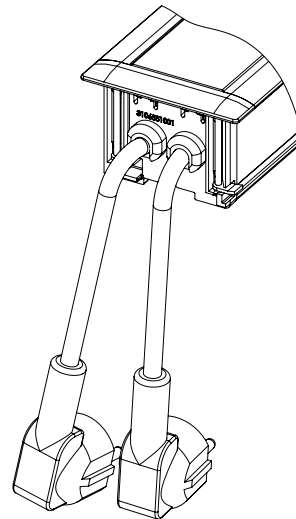

EVOLINE® FrameDock

Passt überall.

EVoline® FrameDock

Der EVoline® FrameDock schließt bündig mit horizontalen oder vertikalen Flächen ab – sei es die Schreibtischplatte, eine Arbeitsfläche in der Küche, eine Wand oder die Seitenfläche eines Möbelstücks.

Festes Netzanschlusskabel unten aus dem Profil.

In verschiedenen Ländervarianten erhältlich.

Mit Aderendhülsen, Wieland GST 18i3- oder WAGO WINSTA Steckverbinder erhältlich.

Endkappe mit Steckverbinder Stromein- und -ausgang realisierbar.

Abhängig von der Tischplattenstärke (max. 18 mm)

Endkappe mit festem Netzanschlusskabel

Abhängig von der Tischplattenstärke (max. 18 mm)

In verschiedenen Ländervarianten erhältlich.

Mit EVoline Plug, Aderendhülsen, Wieland GST 18i3- oder WAGO WINSTA Steckverbinder erhältlich.

EVoline® FrameDock Standard

Beschreibung	Abbildung	Ausführung	Best.-Nr.
EVoline FrameDock SMALL Gehäuse aus Aluminium Endkappen mit Schraubenabdeckung, zum Einbau in Platten von 5 mm bis 38 mm Stärke, 3× VDE-Steckdosen 0°, 16 A, mit Berührungsschutz Stromkabeleingang in der Profilunterseite festes Netzanschlusskabel 3 m mit Schutzkontakt-Winkelstecker.		Profil silberfarben eloxiert Schraubenabdeckung schwarz	1596 1001 0900
		Profil schwarz eloxiert Schraubenabdeckung schwarz	1596 1001 9500
		Profil weiß pulverbeschichtet Schraubenabdeckung weiß	1596 1001 7900
EVoline FrameDock DATA SMALL Gehäuse aus Aluminium Endkappen mit Schraubenabdeckung zum Einbau in Platten von 5 mm bis 38 mm Stärke, 3× VDE-Steckdosen 0°, 16 A, mit Berührungsschutz 2× Cat. 6 Modularadapter Daten- und Stromkabeleingänge in der Profilunterseite festes Netzanschlusskabel 3 m mit Schutzkontakt-Winkelstecker.		Profil silberfarben eloxiert Schraubenabdeckung schwarz	1596 1000 1000
		Profil schwarz eloxiert Schraubenabdeckung schwarz	1596 1001 9600
		Profil weiß pulverbeschichtet Schraubenabdeckung weiß	1596 1001 8000