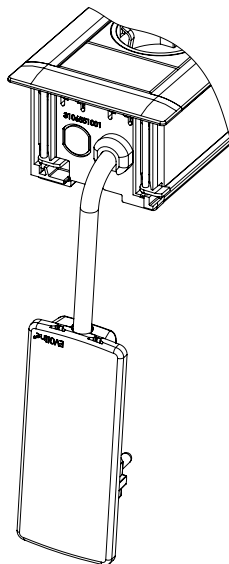

EVOLINE® FrameDock

Passt überall.

EVoline® FrameDock

Der EVoline® FrameDock schließt bündig mit horizontalen oder vertikalen Flächen ab – sei es die Schreibtischplatte, eine Arbeitsfläche in der Küche, eine Wand oder die Seitenfläche eines Möbelstücks.

Festes Netzanschlusskabel unten aus dem Profil.

In verschiedenen Ländervarianten erhältlich.

Mit Aderendhülsen, Wieland GST 18i3- oder WAGO WINSTA Steckverbinder erhältlich.

Endkappe mit Steckverbinder Stromein- und -ausgang realisierbar.

Abhängig von der Tischplattenstärke (max. 18 mm)

Endkappe mit festem Netzanschlusskabel

Abhängig von der Tischplattenstärke (max. 18 mm)

In verschiedenen Ländervarianten erhältlich.

Mit EVoline Plug, Aderendhülsen, Wieland GST 18i3- oder WAGO WINSTA Steckverbinder erhältlich.

EVoline® FrameDock Standard

Beschreibung	Abbildung	Ausführung	Best.-Nr.
EVoline FrameDock SMALL Gehäuse aus Aluminium Endkappen mit Schraubenabdeckung, zum Einbau in Platten von 5 mm bis 38 mm Stärke, 3× VDE-Steckdosen 0°, 16 A, mit Berührungsschutz Stromkabeleingang in der Profilunterseite festes Netzanschlusskabel 3 m mit Schutzkontakt-Winkelstecker.		Profil silberfarben eloxiert Schraubenabdeckung schwarz	1596 1001 0900
		Profil schwarz eloxiert Schraubenabdeckung schwarz	1596 1001 9500
		Profil weiß pulverbeschichtet Schraubenabdeckung weiß	1596 1001 7900
EVoline FrameDock DATA SMALL Gehäuse aus Aluminium Endkappen mit Schraubenabdeckung zum Einbau in Platten von 5 mm bis 38 mm Stärke, 3× VDE-Steckdosen 0°, 16 A, mit Berührungsschutz 2× Cat. 6 Modularadapter Daten- und Stromkabeleingänge in der Profilunterseite festes Netzanschlusskabel 3 m mit Schutzkontakt-Winkelstecker.		Profil silberfarben eloxiert Schraubenabdeckung schwarz	1596 1000 1000
		Profil schwarz eloxiert Schraubenabdeckung schwarz	1596 1001 9600
		Profil weiß pulverbeschichtet Schraubenabdeckung weiß	1596 1001 8000