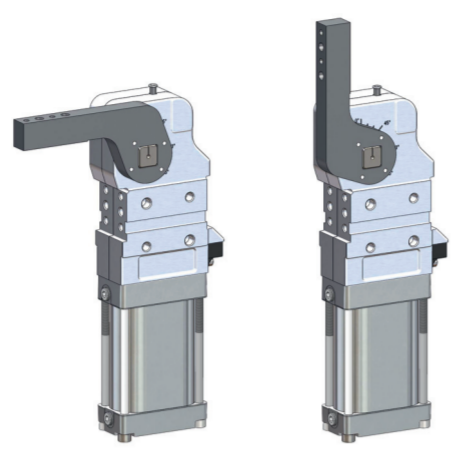

# 82M-3E...

■ Flexibel einstellbarer Öffnungswinkel bis 135° ■ Mit und ohne Handhebel ■ Lagerartikel

82M-3E03... U-Arm, 90°  
82M-3E03... U-Arm, 180°

82M-3E23... Arm links, 90°  
82M-3E23... Arm links, 180°

82M-3E23... Arm rechts, 90°  
82M-3E23... Arm rechts, 180°

82M-3E23... Arm links/rechts 90°  
82M-3E23... Arm links/rechts 180°

Baugröße 40	Spannarm seitlich				U-Spannarm, mittig				U-Spannarm, links				U-Spannarm, rechts				Abfragung L8		Abfragung L9	
 82M-3E*30040**	 8S401-15-117				 8UM404-00-117  8UM404-15-117  8UM404-25-117  8UM404-45-107				 8UL404-00-117  8UL404-15-117  8UL404-25-117  8UL404-45-107				 8UR404-00-117  8UR404-15-117  8UR404-25-117  8UR404-45-107				 8EA-148-1		 8EA-148-1	
 82M-3E*30055**	 8JG-070-1-01  8S501-25-144				 8UM504-15-144  8UM504-25-144  8UM504-45-144  8UM504-75-204				 8UL504-15-144  8UL504-25-144  8UL504-45-144  8UL504-75-204				 8UR504-15-144  8UR504-25-144  8UR504-45-144  8UR504-75-204				 8EA-146-1		 8EA-147-1	
 82M-3E*30066**	 8JG-080-1-01  8S631-25-144  8S631-45-144  8S631-75-204				 8UM634-15-144  8UM634-25-144  8UM634-45-144  8UM634-75-204				 8UL634-15-144  8UL634-25-144  8UL634-45-144  8UL634-75-204				 8UR634-15-144  8UR634-25-144  8UR634-45-144  8UR634-75-204				 8EA-146-1		 8EA-147-1	
 82M-3E*30088**	 8JG-1179-1-01  8S801-45-204				 8JG-169-2-01  8UM801-45-204				 8JG-170-2-01  8JG-171-2-01				 8EA-149-1		 8EA-149-1					

Weitere Optionen:		Spannarmarretierung				Ramschutz				Kieferanbindung			Abstimmplatten		Anschlusskabel		
 82ZB-084-1	 82ZB-039-1	 8AB-151-1	 8AB-152-1	 8AB-153-1	 8AB-154-1	 Baugröße 40	 Baugröße 50	 Baugröße 63	 Baugröße 80	 Dicke 0,1	 Dicke 0,2	 Dicke 0,5	 Dicke 1,0	 Dicke 2,0	 Dicke 5,0	 82ZB-SH5001  82ZB-SH5002  82ZB-SH5005  82ZB-SH5010  82ZB-SH5020  82ZB-SH5050	 Kupplungsdose, M12x1 gerade, 5-polig 8EL-002-1  Kupplungsdose, M12x1 gewinkelt, 4-polig 8EL-003-1