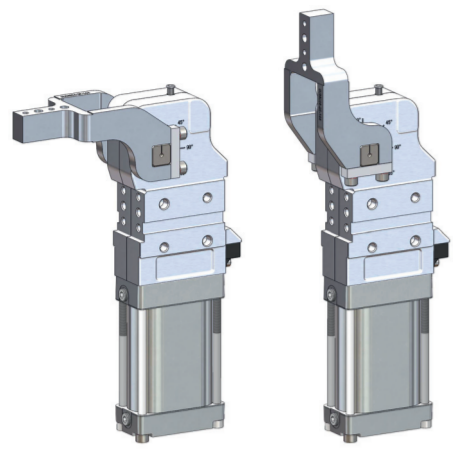

# 82M-3E...

■ Flexibel einstellbarer Öffnungswinkel bis 135° ■ Mit und ohne Handhebel ■ Lagerartikel

82M-3E03... U-Arm, 90°  
82M-3E03... U-Arm, 180°

82M-3E23... Arm links, 90°  
82M-3E23... Arm links, 180°

82M-3E23... Arm rechts, 90°  
82M-3E23... Arm rechts, 180°

82M-3E23... Arm links/rechts 90°  
82M-3E23... Arm links/rechts 180°

Baugröße 40	Spannarm seitlich				U-Spannarm, mittig				U-Spannarm, links				U-Spannarm, rechts				Abfragung L8		Abfragung L9	
 82M-3E*30040**	 8S401-15-117				 8UM404-00-117  8UM404-15-117  8UM404-25-117  8UM404-45-107				 8UL404-00-117  8UL404-15-117  8UL404-25-117  8UL404-45-107				 8UR404-00-117  8UR404-15-117  8UR404-25-117  8UR404-45-107				 8EA-148-1		 8EA-148-1	
 82M-3E*30055**	 8JG-070-1-01  8S501-25-144				 8UM504-15-144  8UM504-25-144  8UM504-45-144  8UM504-75-204				 8UL504-15-144  8UL504-25-144  8UL504-45-144  8UL504-75-204				 8UR504-15-144  8UR504-25-144  8UR504-45-144  8UR504-75-204				 8EA-146-1		 8EA-147-1	
 82M-3E*30066**	 8JG-080-1-01  8S631-25-144  8S631-45-144  8S631-75-204				 8UM634-15-144  8UM634-25-144  8UM634-45-144  8UM634-75-204				 8UL634-15-144  8UL634-25-144  8UL634-45-144  8UL634-75-204				 8UR634-15-144  8UR634-25-144  8UR634-45-144  8UR634-75-204				 8EA-146-1		 8EA-147-1	
 82M-3E*30088**	 8JG-1179-1-01  8S801-45-204				 8JG-169-2-01  8UM801-45-204				 8JG-170-2-01  8JG-171-2-01				 8EA-149-1		 8EA-149-1					

Weitere Optionen:		Spannarmarretierung				Ramschutz				Kieferanbindung			Abstimmplatten		Anschlusskabel		
 82ZB-084-1	 82ZB-039-1	 8AB-151-1	 8AB-152-1	 8AB-153-1	 8AB-154-1	 Baugröße 40	 Baugröße 50	 Baugröße 63	 Baugröße 80	 Dicke 0,1	 Dicke 0,2	 Dicke 0,5	 Dicke 1,0	 Dicke 2,0	 Dicke 5,0	 82ZB-SH5001  82ZB-SH5002  82ZB-SH5005  82ZB-SH5010  82ZB-SH5020  82ZB-SH5050	 Kupplungsdose, M12x1 gerade, 5-polig 8EL-002-1  Kupplungsdose, M12x1 gewinkelt, 4-polig 8EL-003-1