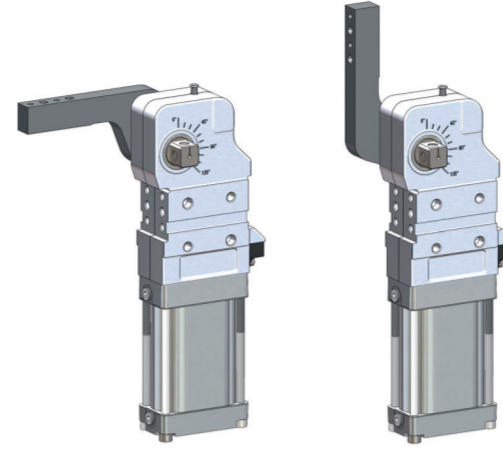

# 82M-3E...

■ Flexibel einstellbarer Öffnungswinkel bis 135° ■ Mit und ohne Handhebel ■ Lagerartikel

82M-3E03... U-Arm, 90°  
82M-3E03... U-Arm, 180°

82M-3E23... Arm links, 90°  
82M-3E23... Arm links, 180°

82M-3E23... Arm rechts, 90°  
82M-3E23... Arm rechts, 180°

82M-3E23... Arm links/rechts 90°  
82M-3E23... Arm links/rechts 180°

Baugröße 40	Spannarm seitlich				U-Spannarm, mittig				U-Spannarm, links				U-Spannarm, rechts				Abfragung L8		Abfragung L9	
 82M-3E*30040**	 8S401-15-117				 8UM404-00-117  8UM404-15-117  8UM404-25-117  8UM404-45-107				 8UL404-00-117  8UL404-15-117  8UL404-25-117  8UL404-45-107				 8UR404-00-117  8UR404-15-117  8UR404-25-117  8UR404-45-107				 8EA-148-1		 8EA-148-1	
 82M-3E*30055**	 8JG-070-1-01  8S501-25-144				 8UM504-15-144  8UM504-25-144  8UM504-45-144  8UM504-75-204				 8UL504-15-144  8UL504-25-144  8UL504-45-144  8UL504-75-204				 8UR504-15-144  8UR504-25-144  8UR504-45-144  8UR504-75-204				 8EA-146-1		 8EA-147-1	
 82M-3E*30066**	 8JG-080-1-01  8S631-25-144  8S631-45-144  8S631-75-204				 8UM634-15-144  8UM634-25-144  8UM634-45-144  8UM634-75-204				 8UL634-15-144  8UL634-25-144  8UL634-45-144  8UL634-75-204				 8UR634-15-144  8UR634-25-144  8UR634-45-144  8UR634-75-204				 8EA-146-1		 8EA-147-1	
 82M-3E*30088**	 8JG-1179-1-01  8S801-45-204				 8JG-169-2-01  8UM801-45-204				 8JG-170-2-01  8JG-171-2-01				 8EA-149-1		 8EA-149-1					

Weitere Optionen:		Spannarmarretierung				Ramschutz				Kieferanbindung			Abstimmplatten		Anschlusskabel		
 82ZB-084-1	 82ZB-039-1	 8AB-151-1	 8AB-152-1	 8AB-153-1	 8AB-154-1	 Baugröße 40	 Baugröße 50	 Baugröße 63	 Baugröße 80	 Dicke 0,1	 Dicke 0,2	 Dicke 0,5	 Dicke 1,0	 Dicke 2,0	 Dicke 5,0	 82ZB-SH5001  82ZB-SH5002  82ZB-SH5005  82ZB-SH5010  82ZB-SH5020  82ZB-SH5050	 Kupplungsdose, M12x1 gerade, 5-polig 8EL-002-1  Kupplungsdose, M12x1 gewinkelt, 4-polig 8EL-003-1