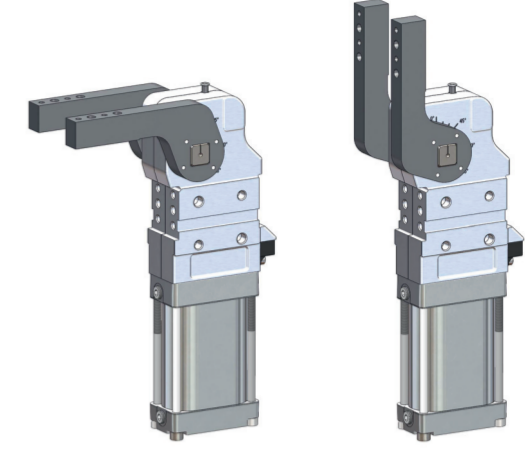

# 82M-3E...

■ Flexibel einstellbarer Öffnungswinkel bis 135° ■ Mit und ohne Handhebel ■ Lagerartikel

82M-3E03... U-Arm, 90°  
82M-3E03... U-Arm, 180°

82M-3E23... Arm links, 90°  
82M-3E23... Arm links, 180°

82M-3E23... Arm rechts, 90°  
82M-3E23... Arm rechts, 180°

82M-3E23... Arm links/rechts 90°  
82M-3E23... Arm links/rechts 180°

Baugröße 40	Spannarm seitlich				U-Spannarm, mittig				U-Spannarm, links				U-Spannarm, rechts				Abfragung L8		Abfragung L9	
 82M-3E*30040**	 8S401-15-117				 8UM404-00-117  8UM404-15-117  8UM404-25-117  8UM404-45-107				 8UL404-00-117  8UL404-15-117  8UL404-25-117  8UL404-45-107				 8UR404-00-117  8UR404-15-117  8UR404-25-117  8UR404-45-107				 8EA-148-1		 8EA-148-1	
 82M-3E*30055**	 8JG-070-1-01  8S501-25-144				 8UM504-15-144  8UM504-25-144  8UM504-45-144  8UM504-75-204				 8UL504-15-144  8UL504-25-144  8UL504-45-144  8UL504-75-204				 8UR504-15-144  8UR504-25-144  8UR504-45-144  8UR504-75-204				 8EA-146-1		 8EA-147-1	
 82M-3E*30066**	 8JG-080-1-01  8S631-25-144  8S631-45-144  8S631-75-204				 8UM634-15-144  8UM634-25-144  8UM634-45-144  8UM634-75-204				 8UL634-15-144  8UL634-25-144  8UL634-45-144  8UL634-75-204				 8UR634-15-144  8UR634-25-144  8UR634-45-144  8UR634-75-204				 8EA-146-1		 8EA-147-1	
 82M-3E*30088**	 8JG-1179-1-01  8S801-45-204				 8JG-169-2-01  8UM801-45-204				 8JG-170-2-01  8JG-171-2-01				 8EA-149-1		 8EA-149-1					

Weitere Optionen:		Spannarmarretierung				Ramschutz				Kieferanbindung			Abstimmplatten		Anschlusskabel		
 82ZB-084-1	 82ZB-039-1	 8AB-151-1	 8AB-152-1	 8AB-153-1	 8AB-154-1	 Baugröße 40	 Baugröße 50	 Baugröße 63	 Baugröße 80	 Dicke 0,1	 Dicke 0,2	 Dicke 0,5	 Dicke 1,0	 Dicke 2,0	 Dicke 5,0	 82ZB-SH5001  82ZB-SH5002  82ZB-SH5005  82ZB-SH5010  82ZB-SH5020  82ZB-SH5050	 Kupplungsdose, M12x1 gerade, 5-polig 8EL-002-1  Kupplungsdose, M12x1 gewinkelt, 4-polig 8EL-003-1