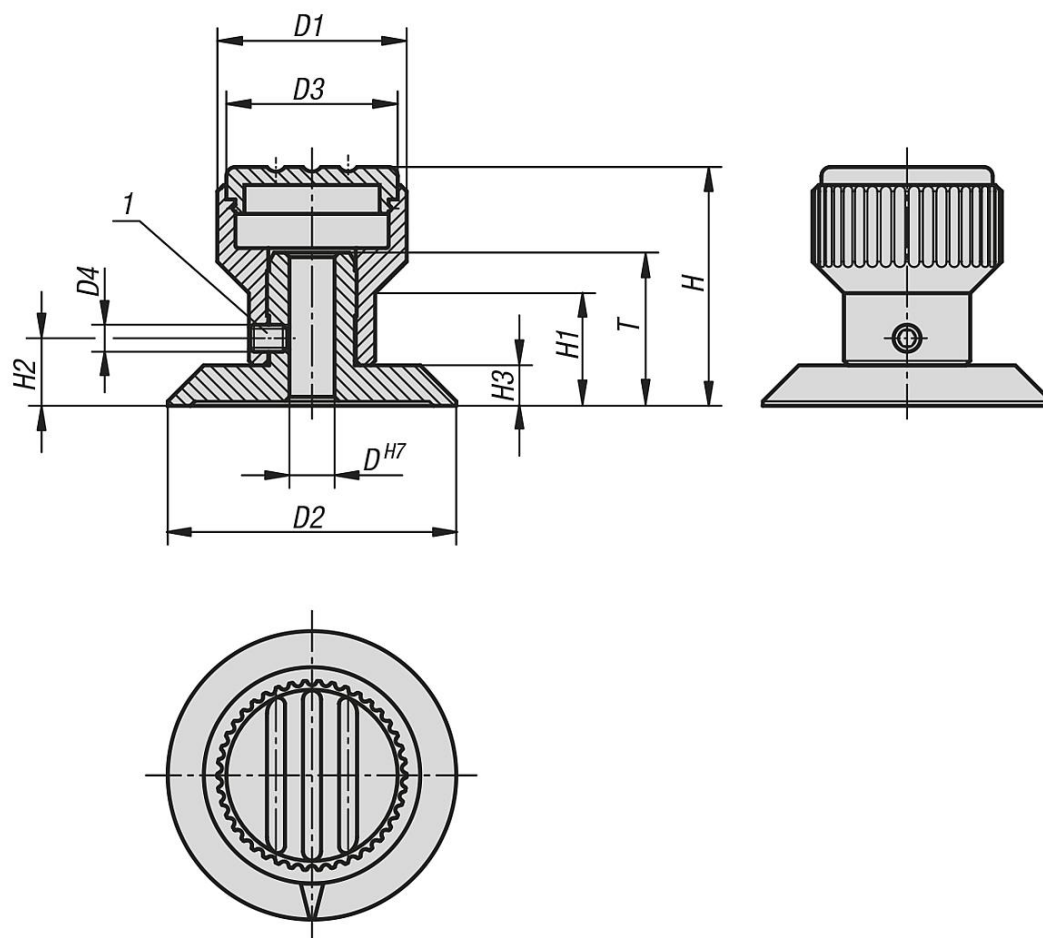

Recézett fejű gombok, jelöléssel

Rajzok

Termékáttekintés

Recézett fejű gombok, jelöléssel

Rendelési szám	Fedél színe	D	D1	D2	D3	D4	H	H1	H2	H3	T
K0249.105	feketésszürke, RAL 7021	5	21	32	19	M3	26,5	12,5	7,5	4,5	17
K0249.1051	narancssárga RAL 2004	5	21	32	19	M3	26,5	12,5	7,5	4,5	17
K0249.1052	szignálzöld, RAL 6032	5	21	32	19	M3	26,5	12,5	7,5	4,5	17
K0249.1053	kék RAL 5017	5	21	32	19	M3	26,5	12,5	7,5	4,5	17
K0249.1055	világosszürke, RAL 7035	5	21	32	19	M3	26,5	12,5	7,5	4,5	17
K0249.1056	közlekedésvörös, RAL 3020	5	21	32	19	M3	26,5	12,5	7,5	4,5	17
K0249.1057	repcesárga, RAL 1021	5	21	32	19	M3	26,5	12,5	7,5	4,5	17
K0249.206	feketésszürke, RAL 7021	6	26	40	23	M4	31,5	15	9,5	5,5	20,5
K0249.2061	narancssárga RAL 2004	6	26	40	23	M4	31,5	15	9,5	5,5	20,5
K0249.2062	szignálzöld, RAL 6032	6	26	40	23	M4	31,5	15	9,5	5,5	20,5
K0249.2063	kék RAL 5017	6	26	40	23	M4	31,5	15	9,5	5,5	20,5
K0249.2065	világosszürke, RAL 7035	6	26	40	23	M4	31,5	15	9,5	5,5	20,5
K0249.2066	közlekedésvörös, RAL 3020	6	26	40	23	M4	31,5	15	9,5	5,5	20,5
K0249.2067	repcesárga, RAL 1021	6	26	40	23	M4	31,5	15	9,5	5,5	20,5
K0249.308	feketésszürke, RAL 7021	8	34	52	31	M4	43	20	12	7	22
K0249.3081	narancssárga RAL 2004	8	34	52	31	M4	43	20	12	7	22
K0249.3082	szignálzöld, RAL 6032	8	34	52	31	M4	43	20	12	7	22
K0249.3083	kék RAL 5017	8	34	52	31	M4	43	20	12	7	22
K0249.3085	világosszürke, RAL 7035	8	34	52	31	M4	43	20	12	7	22
K0249.3086	közlekedésvörös, RAL 3020	8	34	52	31	M4	43	20	12	7	22
K0249.3087	repcesárga, RAL 1021	8	34	52	31	M4	43	20	12	7	22