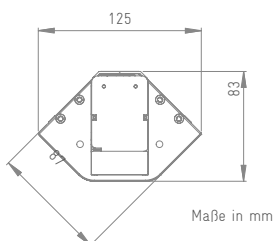

Geschlossen ist der V-Port ein elegantes Edelstahlgehäuse.

Auf sanften Druck wird er zur variabel bestückbaren Mehrfachsteckdose, wahlweise auch mit USB-Charger.

Schnellmontage:
Leichter Anschluss
mit Spezialstecker

EVoline Plug für
VDE-Varianten

internationale
Steckdosen:
2-fach oder
3-fach

Soft Touch
Entriegelung

USB-Charger
optional

Maße in mm

Beschreibung	Abbildung	Ausführung	Best.-Nr.
<p>EVoline V-Port für die Montage im 90° Winkel. Gehäuse aus Aluminium, schwarz eloxiert. Steckdosen, VDE-Norm, 60°, 16 A, mit Berührungsschutz Netzanschlusskabel 2,5 m lose beigelegt. Für alle Varianten mit VDE-Steckdosen: Lieferung inkl. Steckverbinder und EVoline Plug. Für alle übrigen Varianten Lieferung inkl. landesspezifischem Stecker.</p>		<p>EVoline V-Port mit 2 Steckdosen Blende aus Aluminium in Edelstahloptik</p> <p>EVoline V-Port mit 3 Steckdosen Blende aus Aluminium in Edelstahloptik</p>	<p>1593 4500 0200</p> <p>1593 4500 0100</p>
<p>EVoline V-Port mit USB-Charger für die Montage im 90° Winkel. Gehäuse aus Aluminium, schwarz eloxiert. Steckdosen, VDE-Norm, 60°, 16 A, mit Berührungsschutz Netzanschlusskabel 2,5 m lose beigelegt. Für alle Varianten mit VDE-Steckdosen: Lieferung inkl. Steckverbinder und EVoline Plug. Für alle übrigen Varianten Lieferung inkl. landesspezifischem Stecker.</p> <p>Ladefunktion über eine USB Typ A-Buchse ohne PC-Anbindung, für handelsübliche Geräte mit USB-Verbindung wie: Mobiltelefone, MP3-Player, Apple Produkte (iPhone, iPad**) und andere mobile Geräte.</p> <p>Alle gängigen Ländervarianten auf Anfrage erhältlich.</p> <p>Die Ladefunktion des USB-Chargers kann auf Grund der Vielzahl der Anbieter und Geräte nicht in jedem Fall garantiert werden.</p>		<p>EVoline V-Port mit 2 Steckdosen und USB-Charger Blende aus Aluminium in Edelstahloptik</p>	<p>1593 4500 0300</p>