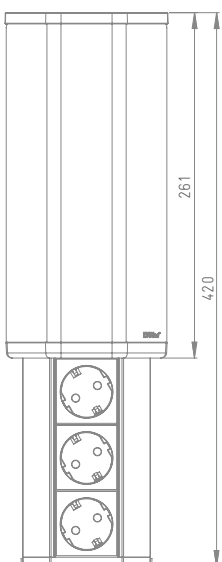

Geschlossen ist der V-Port ein elegantes Edelstahlgehäuse.

Auf sanften Druck wird er zur variabel bestückbaren Mehrfachsteckdose, wahlweise auch mit USB-Charger.

Schnellmontage:
Leichter Anschluss
mit Spezialstecker

EVoline Plug für
VDE-Varianten

internationale
Steckdosen:
2-fach oder
3-fach

Soft Touch
Entriegelung

USB-Charger
optional

Maße in mm

Beschreibung	Abbildung	Ausführung	Best.-Nr.
<p>EVoline V-Port für die Montage im 90° Winkel. Gehäuse aus Aluminium, schwarz eloxiert. Steckdosen, VDE-Norm, 60°, 16 A, mit Berührungsschutz Netzanschlusskabel 2,5 m lose beigelegt. Für alle Varianten mit VDE-Steckdosen: Lieferung inkl. Steckverbinder und EVoline Plug. Für alle übrigen Varianten Lieferung inkl. landesspezifischem Stecker.</p>		<p>EVoline V-Port mit 2 Steckdosen Blende aus Aluminium in Edelstahloptik</p> <p>EVoline V-Port mit 3 Steckdosen Blende aus Aluminium in Edelstahloptik</p>	<p>1593 4500 0200</p> <p>1593 4500 0100</p>
<p>EVoline V-Port mit USB-Charger für die Montage im 90° Winkel. Gehäuse aus Aluminium, schwarz eloxiert. Steckdosen, VDE-Norm, 60°, 16 A, mit Berührungsschutz Netzanschlusskabel 2,5 m lose beigelegt. Für alle Varianten mit VDE-Steckdosen: Lieferung inkl. Steckverbinder und EVoline Plug. Für alle übrigen Varianten Lieferung inkl. landesspezifischem Stecker.</p> <p>Ladefunktion über eine USB Typ A-Buchse ohne PC-Anbindung, für handelsübliche Geräte mit USB-Verbindung wie: Mobiltelefone, MP3-Player, Apple Produkte (iPhone, iPad**) und andere mobile Geräte.</p> <p>Alle gängigen Ländervarianten auf Anfrage erhältlich.</p> <p>Die Ladefunktion des USB-Chargers kann auf Grund der Vielzahl der Anbieter und Geräte nicht in jedem Fall garantiert werden.</p>		<p>EVoline V-Port mit 2 Steckdosen und USB-Charger Blende aus Aluminium in Edelstahloptik</p>	<p>1593 4500 0300</p>