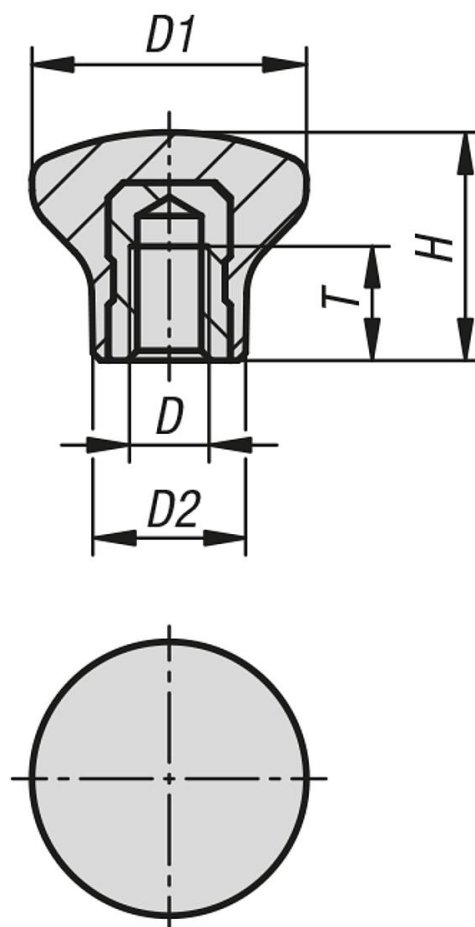

Gombamarkolat belső menettel

Termékleírás / Termékillusztációk

Leírás

Anyag:

PF 31 duroplaszt.

Acél vagy nemesacél.

Kivitel:

Duroplaszt, fekete, fényesre polírozott.

Acél, kék passzívált vagy nemesacél, csupasz.

Rajzok

Termékáttekintés

Gombamarkolat belső menettel

Rendelési szám	Komponens anyaga	D	D1	D2	H	T
K1288.1805	Automataacél	M5	18	10	15	7,5
K1288.2106	Automataacél	M6	21	12	17	9
K1288.2506	Automataacél	M6	25	14	21	9
K1288.3308	Automataacél	M8	33	18	29	12
K1288.11805	Nemesacél	M5	18	10	15	7,5
K1288.12106	Nemesacél	M6	21	12	17	9

Gombamarkolat belső menettel

Termékáttekintés

Rendelési szám	Komponens anyaga	D	D1	D2	H	T
K1288.12506	Nemesacél	M6	25	14	21	9
K1288.13308	Nemesacél	M8	33	18	29	12