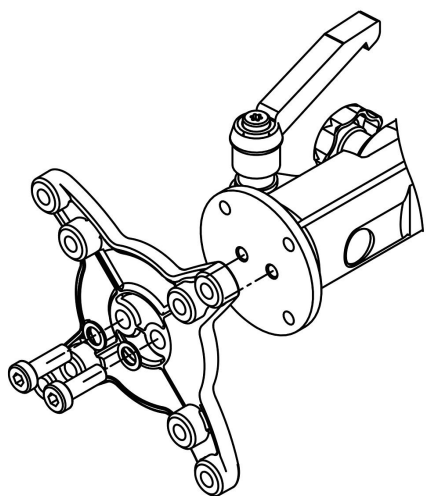

Csatlakozólemez

Termékleírás / Termékillustrációk

Leírás

Anyag:

Nagy szilárdságú termoplaszt / alumínium anyagkeverék.

Kivitel:

fekete / fémtiszta.

További információk:

Csatlakozólemez a VESA-szabvány szerint, 50/75 (50 x 50 mm vagy 75 x 75 mm méretű rögzítőfurat-sablon).

Csatlakozólemez

Rajzok

Termékáttekintés

Rendelési szám	Kép	Kivétel
K1510.5075		Csatlakozólemez, VESA