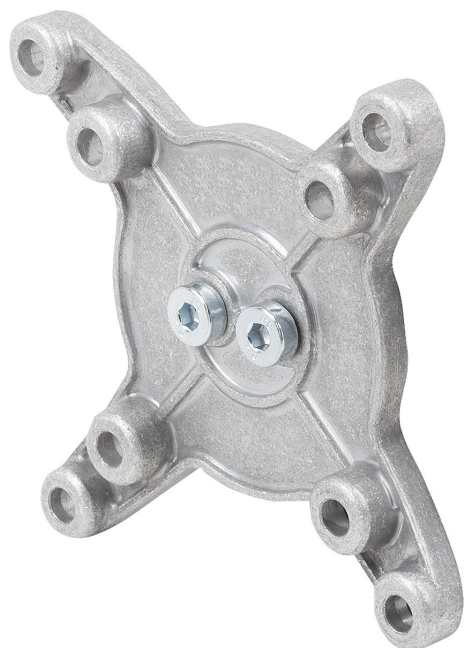

Csatlakozólemez

Termékleírás / Termékillustrációk

Leírás

Anyag:

Nagy szilárdságú termoplaszt / alumínium anyagkeverék.

Kivitel:

fekete / fémtiszta.

További információk:

Csatlakozólemez a VESA-szabvány szerint, 50/75 (50 x 50 mm vagy 75 x 75 mm méretű rögzítőfurat-sablon).

Csatlakozólemez

Rajzok

Termékáttekintés

Rendelési szám	Kép	Kivétel
K1510.5075		Csatlakozólemez, VESA