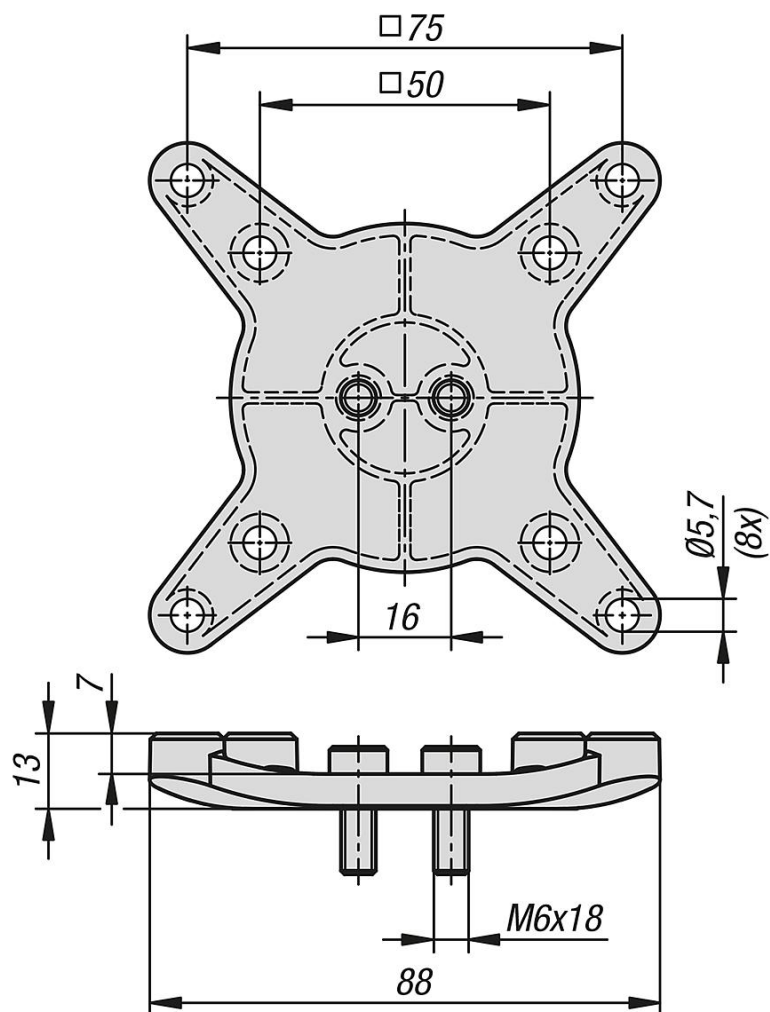

Csatlakozólemez

Termékleírás / Termékillustrációk

Leírás

Anyag:

Nagy szilárdságú termoplaszt / alumínium anyagkeverék.

Kivitel:

fekete / fémtiszta.

További információk:

Csatlakozólemez a VESA-szabvány szerint, 50/75 (50 x 50 mm vagy 75 x 75 mm méretű rögzítőfurat-sablon).

Csatlakozólemez

Rajzok

Termékáttekintés

Rendelési szám	Kép	Kivétel
K1510.5075		Csatlakozólemez, VESA