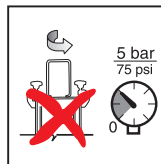

Modello Model Modèle Modell Modelo	Pressione max Max pressure Pression max. Max. Luftdruck Presión max	Capacità colla Glue capacity Capacité colle Leimaufnahmefähigkeit Capacidad cola	* Dimensioni Dimensions Dimensions Dimensionen Dimensiones	* Peso Weight Poids Gewicht Peso
9012	5 bar	12 kg.	cm. 28x28x65 h	14 kg.
	75 psi	2,5 gallons	11"x11"x25,5" h	30 lbs.

* Imballo compresso - Packing included - Emballage compris - Verpackung inbegriffen
Embalaje incluido