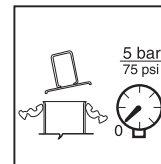

Modello Model Modèle Modell Modelo	Pressione max Max pressure Pression max. Max. Luftdruck Presión max	Capacità colla Glue capacity Capacité colle Leimaufnahmefähigkeit Capacidad cola	* Dimensioni Dimensions Dimensions Dimensionen Dimensiones	* Peso Weight Poids Gewicht Peso
9012	5 bar	12 kg.	cm. 28x28x65 h	14 kg.
	75 psi	2,5 gallons	11"x11"x25,5" h	30 lbs.

* Imballo compresso - Packing included - Emballage compris - Verpackung inbegriffen
Embalaje incluido