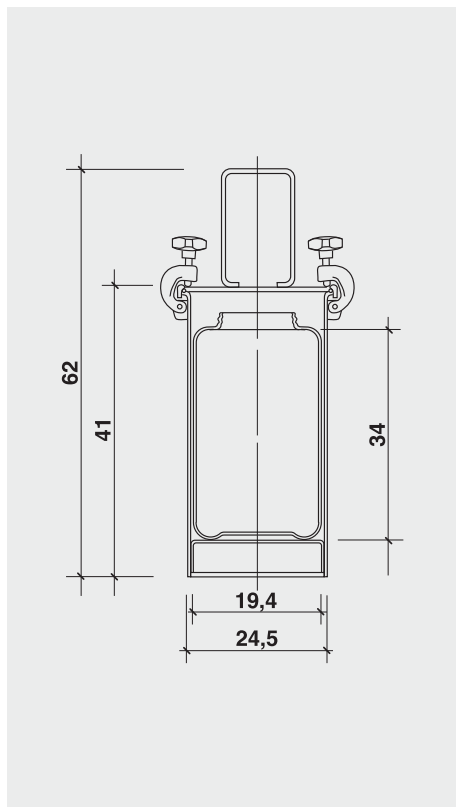

Para los demás accesorios y boquillas disponibles haga referencia a la serie A8.

Modello Model Modèle Modell Modelo	Pressione max Max pressure Pression max. Max. Luftdruck Presión max	Capacità colla Glue capacity Capacité colle Leimaufnahmefähigkeit Capacidad cola	* Dimensioni Dimensions Dimensions Dimensionen Dimensiones	* Peso Weight Poids Gewicht Peso
9012	5 bar	12 kg.	cm. 28x28x65 h	14 kg.
	75 psi	2,5 gallons	11"x11"x25,5" h	30 lbs.