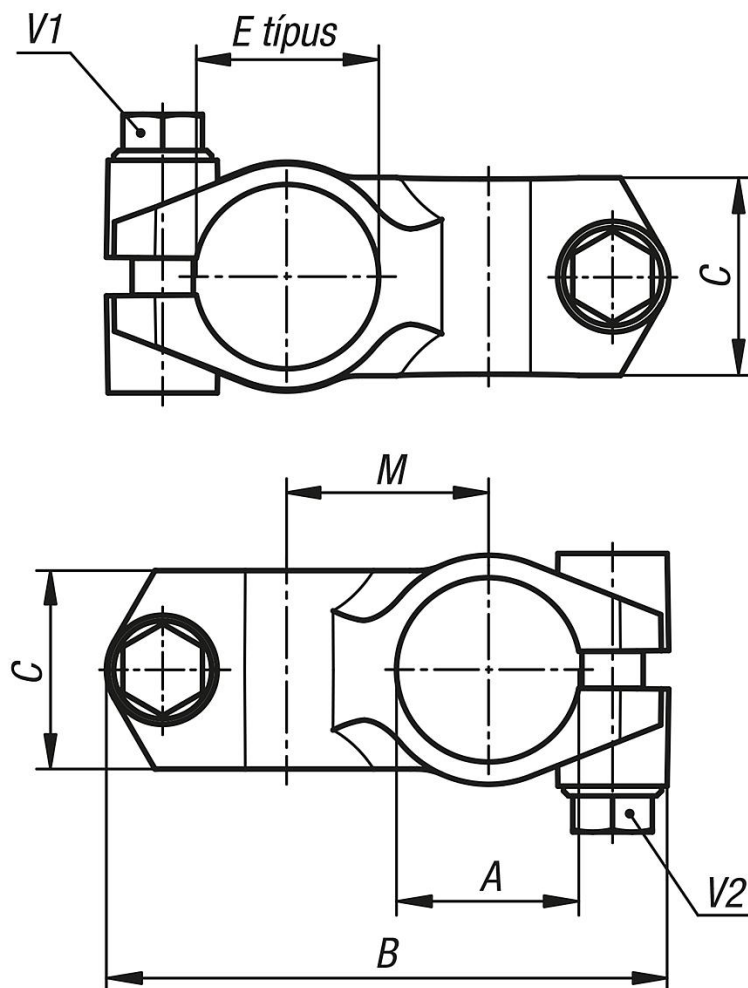

## Csőösszekötő keresztidom, nemesacél lineáris egységhez

Termékleírás / Termékillustrációk

### Leírás

**Anyag:**

Finomöntvény, nemesacél 1.4308.

Csavarok, A2 nemesacél.

**Kivitel:**

elektropolírozott.

Csavarok, horganyzott.

**Egyedi igényre:**

Szorítókar a rögzítéshez.

## Csőösszekötő keresztidom, nemesacél lineáris egységhez

Rajzok