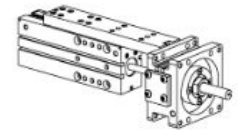

ROBOHAND

Grippers, Rotaries and Slides

Automating Tomorrow™

A Robohand közvetlen csatlakoztatási funkciója - Idő / pénz / helymegtakarítás igénylő moduláris rendszer
Állítsa össze az összes automatizálási alkatrészt - alapcsúszkát, tolókart, forgó szelepmozgatókat és megfogókat, gyorsan és könnyedén adapterlemezek nélkül!

Íme néhány példakonfiguráció:

Grip & Rotate

DRF Rotary Actuator to DPDL Parallel Gripper

Pick & Rotate

DRF Rotary Actuator to DPP Parallel Gripper

Place & Rotate

DLB Base Slide to DRF Rotary Actuator

Place & Rotate

DLM Linear Slide to DRG Rotary Actuator

Rotate & Place

DRF Rotary Actuator to DLT Linear Slide

Pick & Place

DLT Base Slide to DPP Parallel Gripper

Place & Place

DLB Base Slide to DLT Linear Slide

Place & Place