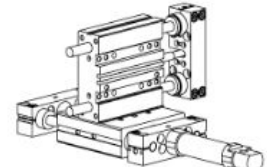

ROBOHAND

Grippers, Rotaries and Slides

Automating Tomorrow™

A Robohand közvetlen csatlakoztatási funkciója - Idő / pénz / helymegtakarítás igénylő moduláris rendszer
Állítsa össze az összes automatizálási alkatrészt - alapcsúszkát, tolókart, forgó szelepmozgatókat és megfogókat, gyorsan és könnyedén adapterlemezek nélkül!

Íme néhány példakonfiguráció:

Grip & Rotate

DRF Rotary Actuator to DPDL Parallel Gripper

Pick & Rotate

DRF Rotary Actuator to DPP Parallel Gripper

Place & Rotate

DLB Base Slide to DRF Rotary Actuator

Place & Rotate

DLM Linear Slide to DRG Rotary Actuator

Rotate & Place

DRF Rotary Actuator to DLT Linear Slide

Pick & Place

DLT Base Slide to DPP Parallel Gripper

Place & Place

DLB Base Slide to DLT Linear Slide

Place & Place

DLB Base Slide to DLT Linear Slide

DIRECTCONNECT™

ROBOHAND

További információkért kattintson ide

GERMANY
 +49-6171-705-0
 europe@destaco.com

FRANCE
 Tel: +33-4-7354-5001
 france@destaco.com

UNITED KINGDOM
 +44-1902-797980
 uk@destaco.com