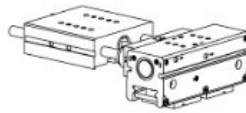

ROBOHAND

Grippers, Rotaries and Slides

Automating Tomorrow™

A Robohand közvetlen csatlakoztatási funkciója - Idő / pénz / helymegtakarítás igénylő moduláris rendszer
Állítsa össze az összes automatizálási alkatrészt - alapcsúszkát, tolókart, forgó szelepmozgatókat és megfogókat, gyorsan és könnyedén adapterlemezek nélkül!

Íme néhány példakonfiguráció:

Grip & Rotate

DRF Rotary Actuator to DPDL Parallel Gripper

Pick & Rotate

DRF Rotary Actuator to DPP Parallel Gripper

Place & Rotate

DLB Base Slide to DRF Rotary Actuator

Place & Rotate

DLM Linear Slide to DRG Rotary Actuator

Rotate & Place

DRF Rotary Actuator to DLT Linear Slide

Pick & Place

DLT Base Slide to DPP Parallel Gripper

Place & Place

DLB Base Slide to DLT Linear Slide

Place & Place