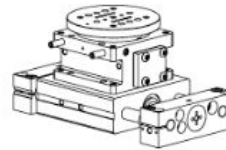

ROBOHAND

Grippers, Rotaries and Slides

Automating Tomorrow™

A Robohand közvetlen csatlakoztatási funkciója - Idő / pénz / helymegtakarítás igénylő moduláris rendszer
Állítsa össze az összes automatizálási alkatrészt - alapcsúszkát, tolókart, forgó szelepmozgatókat és megfogókat, gyorsan és könnyedén adapterlemezek nélkül!

Íme néhány példakonfiguráció:

Grip & Rotate

DRF Rotary Actuator to DPDL Parallel Gripper

Pick & Rotate

DRF Rotary Actuator to DPP Parallel Gripper

Place & Rotate

DLB Base Slide to DRF Rotary Actuator

Place & Rotate

DLM Linear Slide to DRG Rotary Actuator

Rotate & Place

DRF Rotary Actuator to DLT Linear Slide

Pick & Place

DLT Base Slide to DPP Parallel Gripper

Place & Place

DLB Base Slide to DLT Linear Slide

Place & Place

DLB Base Slide to DLT Linear Slide

DIRECTCONNECT™

ROBOHAND

További információkért kattintson ide

GERMANY
 +49-6171-705-0
 europe@destaco.com

FRANCE
 Tel: +33-4-7354-5001
 france@destaco.com

UNITED KINGDOM
 +44-1902-797980
 uk@destaco.com