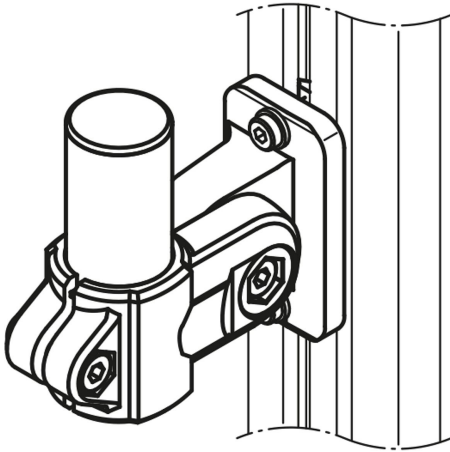

### Leírás

**Anyag:**

Termoplaszt szorítócsatlakozó.  
Alumínium konzol.  
Alumínium cső.

**Kivitel:**

Szorítócsatlakozó, fekete.  
Fekete porszórt konzol.  
fémtiszta cső.

**További információk:**

Tartó a monitortartó rögzítéséhez. Kapcsolódás alumínium profilhoz és ezzel a gépállványhoz horonycsapok segítségével.