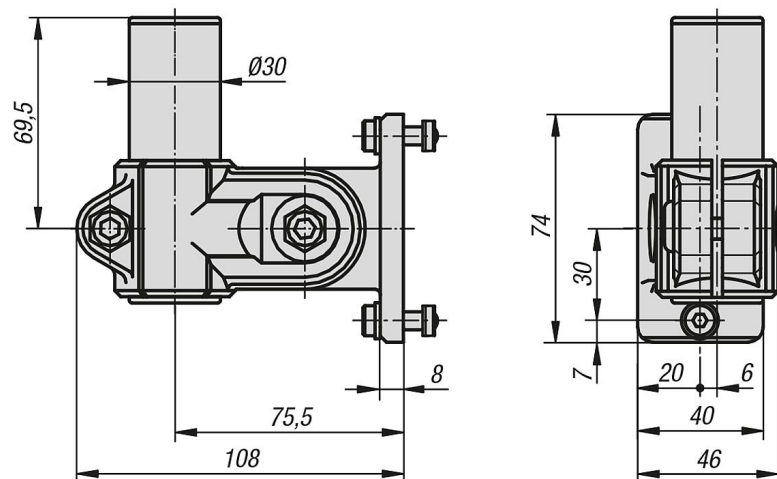

Termékáttekintés

Rendelési szám	Kép	Kivitel
K1510.3004		profilkonzol