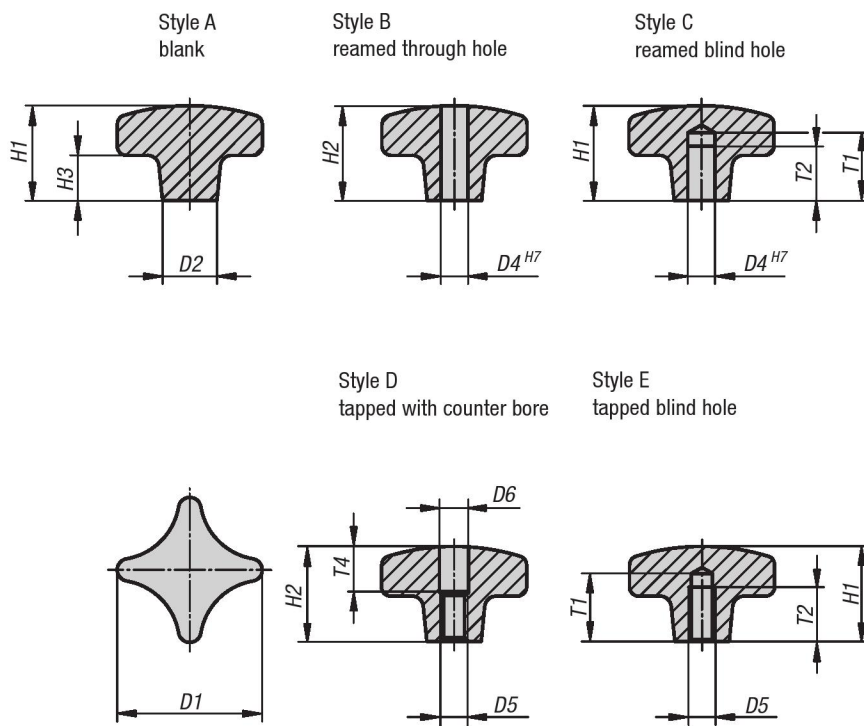

Palm Grips

gray cast iron DIN 6335

INCH Parts METRIC Parts

Material:

Gray cast iron GJL 200

Type:

All styles have a natural tumbled finish.

Part Number Example:

K0147.2CM

KIPP Palm Grips gray cast iron DIN 6335, style B, inch

Item No.	Version	Style	D1	D2	D4	H2	H3
K0147.2CM	tumbled	B	32	12	.250	20	10
K0147.2CN	tumbled	B	40	14	.312	25	14
K0147.2CO	tumbled	B	50	18	.375	32	20
K0147.2CP	tumbled	B	63	20	.500	40	25
K0147.2CQ	tumbled	B	80	25	.625	50	30
K0147.2CR	tumbled	B	100	32	.750	63	38

KIPP Palm Grips gray cast iron DIN 6335, metric

Item No. Style C	Item No. Style D	Item No. Style E	Version	D1	D2	D4	D5	D6	H1	H2	H3	T1	T2	T4
K0147.306	K0147.406	K0147.506	tumbled	32	12	6/-/	-/M6/M6	-/6,4/-	21/-/21	-/20/-	10	15/-/15	12/-/12	-/10/-
K0147.308	K0147.408	K0147.508	tumbled	40	14	8/-/	-/M8/M8	-/8,4/-	26/-/26	-/25/-	14	18/-/18	15/-/15	-/12/-
K0147.310	K0147.410	K0147.510	tumbled	50	18	10/-/	-/M10/M10	-/10,5/-	32/-/32	-/32/-	20	21/-/21	18/-/18	-/16/-
K0147.312	K0147.412	K0147.512	tumbled	63	20	12/-/	-/M12/M12	-/13/-	42/-/42	-/40/-	25	25/-/25	22/-/22	-/20/-
K0147.316	K0147.416	K0147.516	tumbled	80	25	16/-/	-/M16/M16	-/17/-	52/-/52	-/50/-	30	32/-/32	28/-/28	-/30/-
K0147.320	K0147.420	K0147.520	tumbled	100	32	20/-/	-/M20/M20	-/21/-	65/-/65	-/63/-	38	40/-/40	36/-/36	-/38/-