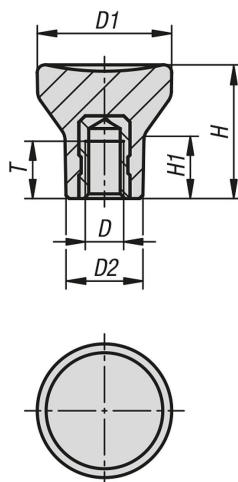

Gombamarkolat belső menettel

Termékleírás / Termékillesztrációk

Leírás

Anyag:

PF 31 duroplaszt.

Acél vagy nemesacél.

Kivitel:

Duroplaszt, fekete, fényesre polírozott.

Acél, kék passzívált vagy nemesacél, csupasz.

További információk:

A K1286.104 kivetelnél a persely sárgarézből készült.

Rajzok

Termékáttekintés

Gombamarkolat belső menettel

Rendelési szám	Komponens anyaga	Méret	D	D1	D2	H	H1	T
K1286.104	Sárgaréz	1	M4	21	12	21	10	6
K1286.105	Automataacél	1	M5	21	12	21	10	7,5
K1286.206	Automataacél	2	M6	25	14	25	12	9
K1286.308	Automataacél	3	M8	33	18	33	16	12
K1286.1104	Nemesacél	1	M4	21	12	21	10	6
K1286.1105	Nemesacél	1	M5	21	12	21	10	7,5
K1286.1206	Nemesacél	2	M6	25	14	25	12	9
K1286.1308	Nemesacél	3	M8	33	18	33	16	12